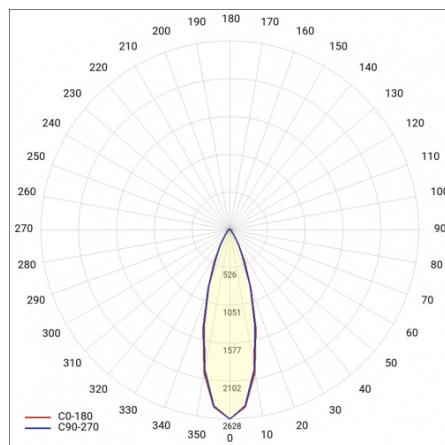

LINEA S LED ECO 588MM 1800LM 840 IP40 VW DALI (12W)

SZCZEGÓŁOWA KARTA PRODUKTU

TABELA PARAMETRÓW TECHNICZNYCH

Moc znamionowa oprawy [W]:	12	Kolor korpusu:	RAL9010
Indeks:	667473	Wymiary (W/S/G/Z) [mm]:	588/53/54
Temperatura barwowa [K]:	4000	Odporność na uderzenia:	IK03
EAN:	5905963667473	Stopień szczelności:	IP40
Strumień świetlny oprawy [lm]:	1800	Sposób montażu:	natynkowy, zwieszany
Źródło światła:	LED	Temperatura pracy [°C]:	od -20 do +35
Klasa energetyczna:	C	Liczba sztuk na palecie [szt]:	192
Znamionowe napięcie zasilania [V]:	220 - 240	Waga netto [kg]:	1.150
DIMM DALI:	tak	Zakres napięć AC [V]:	198-264
Częstotliwość [Hz]:	50 - 60	Zakres napięć DC [V]:	176-280
Kąt świecenia [°]:	105	Żywotność LED L70B50 [h]:	150000
Skuteczność świetlna oprawy [lm/W]:	150	Gwarancja [lata]:	5
Typ rozsyłu:	VW	Certyfikat CE:	106/2024
Klasa ochrony:	I	Certyfikat ENEC:	0331/ENEC/23
Wskaźnik oddawania barw (Ra):	>80	HACCP:	852/2004
Materiał klosza:	PC	Instrukcja:	Pobierz PDF
Rodzaj klosza:	matryca soczewkowa	Plik LDT:	Pobierz
Materiał korpusu:	powlekana stal		

KRZYWA ŚWIATŁOŚCI