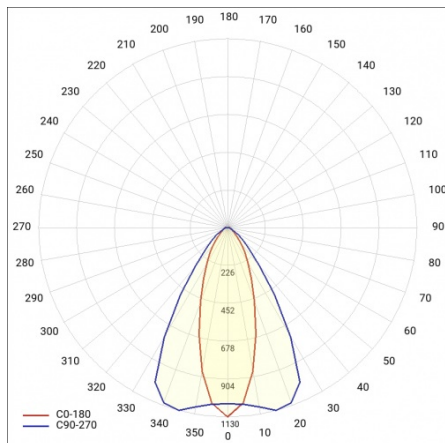

LINEA S LED ECO 588MM 1800LM 840 IP40 CN DALI (12W)

SZCZEGÓŁOWA KARTA PRODUKTU

TABELA PARAMETRÓW TECHNICZNYCH

Moc znamionowa oprawy [W]:	12	Kolor korpusu:	RAL9010
Indeks:	667510	Wymiary (W/S/G/Z) [mm]:	588/53/54
Temperatura barwowa [K]:	4000	Odporność na uderzenia:	IK03
EAN:	5905963667510	Stopień szczelności:	IP40
Strumień świetlny oprawy [lm]:	1800	Sposób montażu:	natynkowy, zwieszany
Źródło światła:	LED	Temperatura pracy [°C]:	od -20 do +35
Klasa energetyczna:	C	Liczba sztuk na palecie [szt]:	192
Znamionowe napięcie zasilania [V]:	220 - 240	Waga netto [kg]:	1.150
DIMM DALI:	tak	Zakres napięć AC [V]:	198-264
Częstotliwość [Hz]:	50 - 60	Zakres napięć DC [V]:	176-280
Kąt świecenia [°]:	35/67	Żywotność LED L70B50 [h]:	150000
Skuteczność świetlna oprawy [lm/W]:	150	Gwarancja [lata]:	5
Typ rozsyłu:	CN	Certyfikat CE:	106/2024
Klasa ochrony:	I	Certyfikat ENEC:	0331/ENEC/23
Wskaźnik oddawania barw (Ra):	>80	HACCP:	852/2004
Materiał klosza:	PC	Instrukcja:	Pobierz PDF
Rodzaj klosza:	matryca soczewkowa	Plik LDT:	Pobierz
Materiał korpusu:	powlekana stal		

KRZYWA ŚWIATŁOŚCI