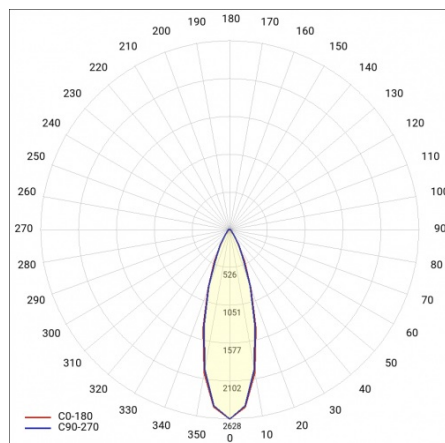

LINEA S LED ECO 588MM 1200LM 840 IP40 VW DALI (8W)

SZCZEGÓŁOWA KARTA PRODUKTU

TABELA PARAMETRÓW TECHNICZNYCH

Moc znamionowa oprawy [W]:	8	Kolor korpusu:	RAL9010
Indeks:	667459	Wymiary (W/S/G/Z) [mm]:	588/53/54
Temperatura barwowa [K]:	4000	Odporność na uderzenia:	IK03
EAN:	5905963667459	Stopień szczelności:	IP40
Strumień świetlny oprawy [lm]:	1200	Sposób montażu:	natynkowy, zwieszany
Źródło światła:	LED	Temperatura pracy [°C]:	od -20 do +35
Klasa energetyczna:	C	Liczba sztuk na palecie [szt]:	192
Znamionowe napięcie zasilania [V]:	220 - 240	Waga netto [kg]:	1.150
DIMM DALI:	tak	Zakres napięć AC [V]:	198-264
Częstotliwość [Hz]:	50 - 60	Zakres napięć DC [V]:	176-280
Kąt świecenia [°]:	105	Żywotność LED L70B50 [h]:	150000
Skuteczność świetlna oprawy [lm/W]:	150	Gwarancja [lata]:	5
Typ rozsyłu:	VW	Certyfikat CE:	106/2024
Klasa ochrony:	I	Certyfikat ENEC:	0331/ENEC/23
Wskaźnik oddawania barw (Ra):	>80	HACCP:	852/2004
Materiał klosza:	PC	Instrukcja:	Pobierz PDF
Rodzaj klosza:	matryca soczewkowa	Plik LDT:	Pobierz
Materiał korpusu:	powlekana stal		

KRZYWA ŚWIATŁOŚCI