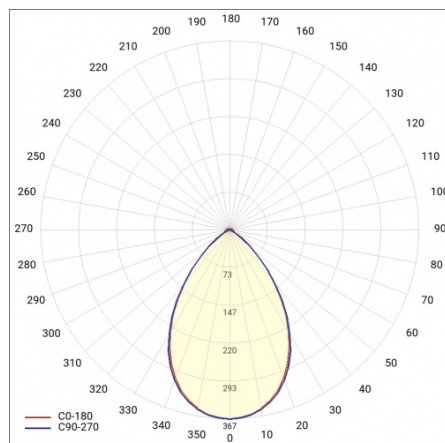

LINEA S LED ECO 3528MM 9250LM 840 IP40 105D DALI (56W)

SZCZEGÓŁOWA KARTA PRODUKTU

TABELA PARAMETRÓW TECHNICZNYCH

Moc znamionowa oprawy [W]:	56	Kolor korpusu:	RAL9010
Indeks:	689345	Wymiary (W/S/G/Z) [mm]:	3528/53/54
Temperatura barwowa [K]:	4000	Odporność na uderzenia:	IK03
EAN:	5905963689345	Stopień szczelności:	IP40
Strumień świetlny oprawy [lm]:	9250	Sposób montażu:	natynkowy, zwieszany
Źródło światła:	LED	Temperatura pracy [°C]:	od -20 do +35
Klasa energetyczna:	B	Liczba sztuk na palecie [szt]:	132
Znamionowe napięcie zasilania [V]:	220 - 240	Waga netto [kg]:	6.150
DIMM DALI:	tak	Zakres napięć AC [V]:	198-264
Częstotliwość [Hz]:	50 - 60	Zakres napięć DC [V]:	176-280
Kąt świecenia [°]:	105	Żywotność LED L70B50 [h]:	150000
Skuteczność świetlna oprawy [lm/W]:	165	Gwarancja [lata]:	5
Typ rozsyłu:	symetryczny	Certyfikat CE:	106/2024
Klasa ochrony:	I	Certyfikat ENEC:	0331/ENEC/23
Wskaźnik oddawania barw (Ra):	>80	HACCP:	852/2004
Materiał klosza:	PC	Instrukcja:	Pobierz PDF
Rodzaj klosza:	matryca soczewkowa	Plik LDT:	Pobierz
Materiał korpusu:	powlekana stal		

KRZYWA ŚWIATŁOŚCI