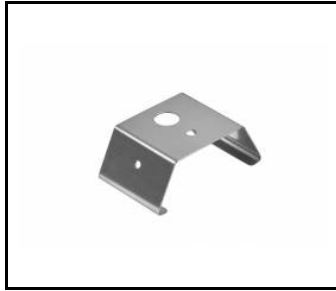

Linea S LED uchwyt montażowy nt (980954)