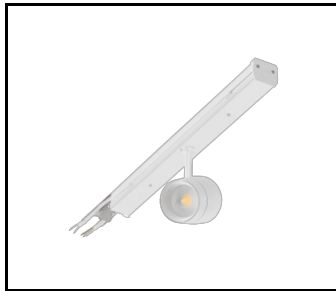

LINEA S LED ECO 588mm - 1xEXPO ADJUST 2050lm zoom 22-55st. BIAŁY 840 20W (594472)

Data utworzenia karty: 03 grudzień 2024

Producent zastrzega sobie prawo do zmian w toku udoskonalenia produktów oraz do zmian konstrukcyjnych lub modernizacji w prezentowanym produkcie. Oprawa spełnia warunki dyrektywy unijnej ROHS 2001/65/UE. Karta techniczna produktu nie jest ofertą handlową. *Tolerancja parametru wynosi +/- 10%.

Ten produkt podlega zasadom recyklingu sprzętu elektrycznego i elektronicznego

Certyfikat CE - Nr:106/2024