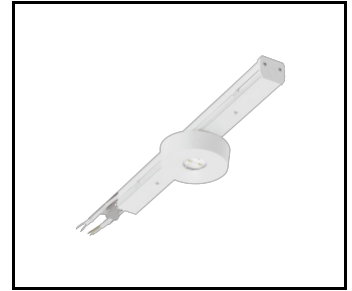

LINEA S LED ECO 588mm 260lm AW DOT CS 2W 1h NM AT (594458)