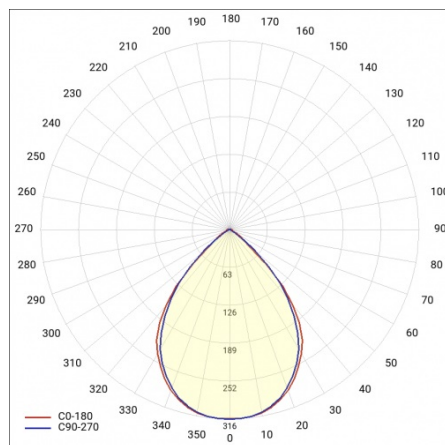

LINEA S LED ECO 3528MM 8500LM 840 IP40 120D DALI (47W)

SZCZEGÓŁOWA KARTA PRODUKTU

TABELA PARAMETRÓW TECHNICZNYCH

Moc znamionowa oprawy [W]:	47	Kolor korpusu:	RAL9010
Indeks:	689307	Wymiary (W/S/G/Z) [mm]:	3528/53/54
Temperatura barwowa [K]:	4000	Odporność na uderzenia:	IK03
EAN:	5905963689307	Stopień szczelności:	IP40
Strumień świetlny oprawy [lm]:	8500	Sposób montażu:	natynkowy, zwieszany
Źródło światła:	LED	Temperatura pracy [°C]:	od -20 do +35
Klasa energetyczna:	A	Liczba sztuk na palecie [szt]:	132
Znamionowe napięcie zasilania [V]:	220 - 240	Waga netto [kg]:	6.150
DIMM DALI:	tak	Zakres napięć AC [V]:	198-264
Częstotliwość [Hz]:	50 - 60	Zakres napięć DC [V]:	176-280
Kąt świecenia [°]:	120	Żywotność LED L70B50 [h]:	150000
Skuteczność świetlna oprawy [lm/W]:	181	Gwarancja [lata]:	5
Typ rozsyłu:	symetryczny	Certyfikat CE:	106/2024
Klasa ochrony:	I	Certyfikat ENEC:	0331/ENEC/23
Wskaźnik oddawania barw (Ra):	>80	HACCP:	852/2004
Materiał klosza:	PC	Instrukcja:	Pobierz PDF
Rodzaj klosza:	matryca soczewkowa	Plik LDT:	Pobierz
Materiał korpusu:	powlekana stal		

KRZYWA ŚWIATŁOŚCI