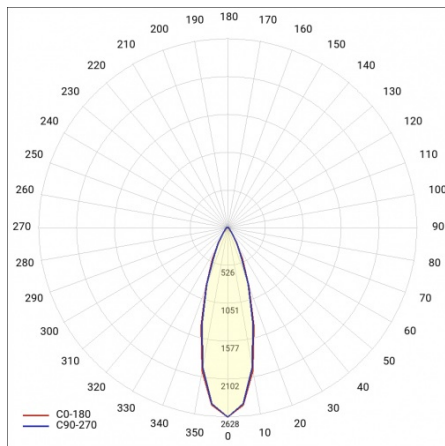

LINEA S LED ECO 3528MM 7250LM 840 IP40 VW (40W)

SZCZEGÓŁOWA KARTA PRODUKTU

TABELA PARAMETRÓW TECHNICZNYCH

Moc znamionowa oprawy [W]:	40	Kolor korpusu:	RAL9010
Indeks:	689109	Wymiary (W/S/G/Z) [mm]:	3528/53/54
Temperatura barwowa [K]:	4000	Odporność na uderzenia:	IK03
EAN:	5905963689109	Stopień szczelności:	IP40
Strumień świetlny oprawy [lm]:	7250	Sposób montażu:	natynkowy, zwieszany
Źródło światła:	LED	Temperatura pracy [°C]:	od -20 do +35
Klasa energetyczna:	A	Liczba sztuk na palecie [szt]:	132
Znamionowe napięcie zasilania [V]:	220 - 240	Waga netto [kg]:	6.150
Częstotliwość [Hz]:	50 - 60	Zakres napięć AC [V]:	198-264
Kąt świecenia [°]:	105	Zakres napięć DC [V]:	176-280
Skuteczność świetlna oprawy [lm/W]:	181	Żywotność LED L70B50 [h]:	150000
Typ rozsyłu:	VW	Gwarancja [lata]:	5
Klasa ochrony:	I	Certyfikat CE:	106/2024
Wskaźnik oddawania barw (Ra):	>80	Certyfikat ENEC:	0331/ENEC/23
Materiał klosza:	PC	HACCP:	852/2004
Rodzaj klosza:	matryca soczewkowa	Instrukcja:	Pobierz PDF
Materiał korpusu:	powlekana stal	Plik LDT:	Pobierz

KRZYWA ŚWIATŁOŚCI