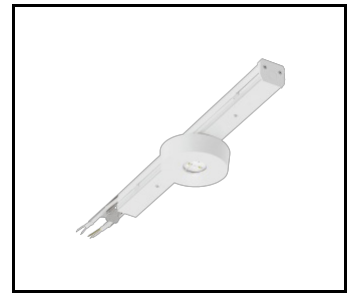

LINEA S LED ECO 3528MM 7250LM 840 IP40 MW (40W)

SZCZEGÓŁOWA KARTA PRODUKTU

PARAMETRY TECHNICZNE

Indeks:	689062
Stopień szczelności:	IP40
Odporność na uderzenia:	IK03
Moc znamionowa oprawy [W]*:	40
Strumień świetlny oprawy [lm]*:	7250
Temperatura barwowa [K]:	4000
Klasa energetyczna:	A
Materiał korpusu:	powlekana stal
Kolor korpusu:	RAL9010
Materiał klosza:	PC

CHARAKTERYSTYKA

Linea S LED Eco to system natynkowej i zwieszanej linii świetlnej, stanowiącą nową generację lamp dedykowanych technologii LED. Zastosowana konstrukcja pozwala na łatwy montaż i podłączenie zasilania. Zaprojektowany od podstaw korpus wykonany ze stali, zapewnia lampie wytrzymałość i solidność, a wąski profil boczny pozwala na montaż w trudno dostępnych miejscach. Wersja ECO dedykowana jest na inwestycje, gdzie długość pojedynczych linii świetlnych zasilanych z pojedynczego przewodu (nie wliczając modułów z maskownicami i nie uwzględniając zabezpieczenia prądowego) nie przekracza 40m. Moduły świetlne połączone są z modułami nośnymi na stałe za pomocą dedykowanych kostek. Możliwe są optyki stosowane w pozostałych oprawach rodziny LINEA S.

LINEA S LED ECO 3528MM 7250LM 840 IP40 MW (40W)

SZCZEGÓŁOWA KARTA PRODUKTU

LINEA S LED zawiesz 1,5m (981173)

Linea S LED uchwyt montażowy nt (980954)

LINEA S LED zawiesz łańcuchowy (981425)

LINEA S LED ECO 588mm 260lm AW DOT CS 2W 1h NM AT (594458)