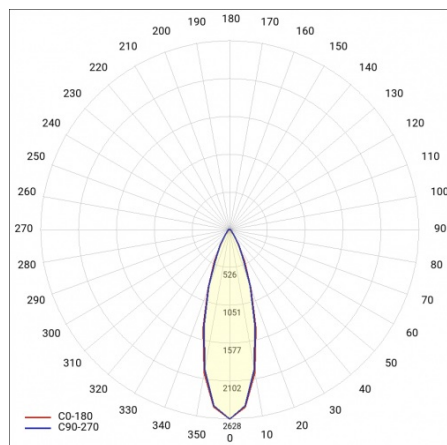

LINEA S LED ECO 3528MM 25200LM 840 IP40 VW DALI (143W)

SZCZEGÓŁOWA KARTA PRODUKTU

TABELA PARAMETRÓW TECHNICZNYCH

Moc znamionowa oprawy [W]:	143	Kolor korpusu:	RAL9010
Indeks:	688720	Wymiary (W/S/G/Z) [mm]:	3528/53/54
Temperatura barwowa [K]:	4000	Odporność na uderzenia:	IK03
EAN:	5905963688720	Stopień szczelności:	IP40
Strumień świetlny oprawy [lm]:	25200	Sposób montażu:	natynkowy, zwieszany
Źródło światła:	LED	Temperatura pracy [°C]:	od -20 do +35
Klasa energetyczna:	B	Liczba sztuk na palecie [szt]:	132
Znamionowe napięcie zasilania [V]:	220 - 240	Waga netto [kg]:	6.150
DIMM DALI:	tak	Zakres napięć AC [V]:	198-264
Częstotliwość [Hz]:	50 - 60	Zakres napięć DC [V]:	176-280
Kąt świecenia [°]:	105	Żywotność LED L70B50 [h]:	150000
Skuteczność świetlna oprawy [lm/W]:	176	Gwarancja [lata]:	5
Typ rozsyłu:	VW	Certyfikat CE:	106/2024
Klasa ochronności:	I	Certyfikat ENEC:	0331/ENEC/23
Wskaźnik oddawania barw (Ra):	>80	HACCP:	852/2004
Materiał klosza:	PC	Instrukcja:	Pobierz PDF
Rodzaj klosza:	matryca soczewkowa	Plik LDT:	Pobierz
Materiał korpusu:	powlekana stal		

KRZYWA ŚWIATŁOŚCI