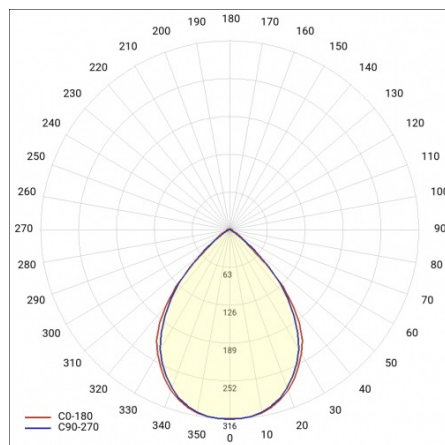

LINEA S LED ECO 3528MM 21900LM 840 IP40 120D DALI (123W)

SZCZEGÓŁOWA KARTA PRODUKTU

TABELA PARAMETRÓW TECHNICZNYCH

Moc znamionowa oprawy [W]:	123	Kolor korpusu:	RAL9010
Indeks:	688621	Wymiary (W/S/G/Z) [mm]:	3528/53/54
Temperatura barwowa [K]:	4000	Odporność na uderzenia:	IK03
EAN:	5905963688621	Stopień szczelności:	IP40
Strumień świetlny oprawy [lm]:	21900	Sposób montażu:	natynkowy, zwieszany
Źródło światła:	LED	Temperatura pracy [°C]:	od -20 do +35
Klasa energetyczna:	B	Liczba sztuk na palecie [szt]:	132
Znamionowe napięcie zasilania [V]:	220 - 240	Waga netto [kg]:	6.150
DIMM DALI:	tak	Zakres napięć AC [V]:	198-264
Częstotliwość [Hz]:	50 - 60	Zakres napięć DC [V]:	176-280
Kąt świecenia [°]:	120	Żywotność LED L70B50 [h]:	150000
Skuteczność świetlna oprawy [lm/W]:	178	Gwarancja [lata]:	5
Typ rozsyłu:	symetryczny	Certyfikat CE:	106/2024
Klasa ochrony:	I	Certyfikat ENEC:	0331/ENEC/23
Wskaźnik oddawania barw (Ra):	>80	HACCP:	852/2004
Materiał klosza:	PC	Instrukcja:	Pobierz PDF
Rodzaj klosza:	matryca soczewkowa	Plik LDT:	Pobierz
Materiał korpusu:	powlekana stal		

KRZYWA ŚWIATŁOŚCI