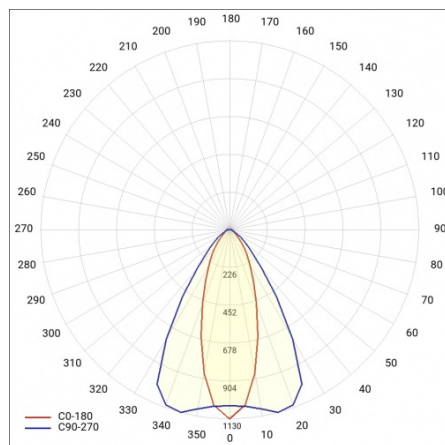

LINEA S LED ECO 3528MM 21450LM 840 IP40 CN DALI (123W)

SZCZEGÓŁOWA KARTA PRODUKTU

TABELA PARAMETRÓW TECHNICZNYCH

Moc znamionowa oprawy [W]:	123	Kolor korpusu:	RAL9010
Indeks:	688775	Wymiary (W/S/G/Z) [mm]:	3528/53/54
Temperatura barwowa [K]:	4000	Odporność na uderzenia:	IK03
EAN:	5905963688775	Stopień szczelności:	IP40
Strumień świetlny oprawy [lm]:	21450	Sposób montażu:	natynkowy, zwieszany
Źródło światła:	LED	Temperatura pracy [°C]:	od -20 do +35
Klasa energetyczna:	B	Liczba sztuk na palecie [szt]:	132
Znamionowe napięcie zasilania [V]:	220 - 240	Waga netto [kg]:	6.150
DIMM DALI:	tak	Zakres napięć AC [V]:	198-264
Częstotliwość [Hz]:	50 - 60	Zakres napięć DC [V]:	176-280
Kąt świecenia [°]:	35/67	Żywotność LED L70B50 [h]:	150000
Skuteczność świetlna oprawy [lm/W]:	174	Gwarancja [lata]:	5
Typ rozsyłu:	CN	Certyfikat CE:	106/2024
Klasa ochrony:	I	Certyfikat ENEC:	0331/ENEC/23
Wskaźnik oddawania barw (Ra):	>80	HACCP:	852/2004
Materiał klosza:	PC	Instrukcja:	Pobierz PDF
Rodzaj klosza:	matryca soczewkowa	Plik LDT:	Pobierz
Materiał korpusu:	powlekana stal		

KRZYWA ŚWIATŁOŚCI