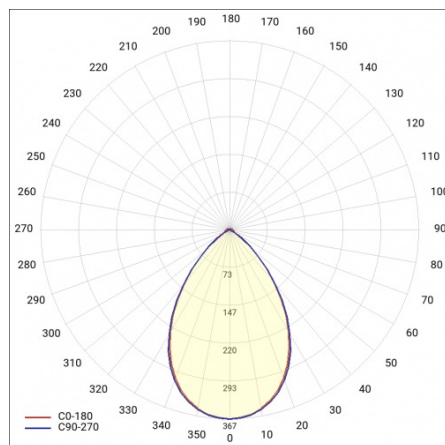

LINEA S LED ECO 3528MM 16650LM 840 IP40 105D DALI (103W)

SZCZEGÓŁOWA KARTA PRODUKTU

TABELA PARAMETRÓW TECHNICZNYCH

Moc znamionowa oprawy [W]:	103	Kolor korpusu:	RAL9010
Indeks:	688669	Wymiary (W/S/G/Z) [mm]:	3528/53/54
Temperatura barwowa [K]:	4000	Odporność na uderzenia:	IK03
EAN:	5905963688669	Stopień szczelności:	IP40
Strumień świetlny oprawy [lm]:	16650	Sposób montażu:	natynkowy, zwieszany
Źródło światła:	LED	Temperatura pracy [°C]:	od -20 do +35
Klasa energetyczna:	B	Liczba sztuk na palecie [szt]:	132
Znamionowe napięcie zasilania [V]:	220 - 240	Waga netto [kg]:	6.150
DIMM DALI:	tak	Zakres napięć AC [V]:	198-264
Częstotliwość [Hz]:	50 - 60	Zakres napięć DC [V]:	176-280
Kąt świecenia [°]:	105	Żywotność LED L70B50 [h]:	150000
Skuteczność świetlna oprawy [lm/W]:	162	Gwarancja [lata]:	5
Typ rozsyłu:	symetryczny	Certyfikat CE:	106/2024
Klasa ochrony:	I	Certyfikat ENEC:	0331/ENEC/23
Wskaźnik oddawania barw (Ra):	>80	HACCP:	852/2004
Materiał klosza:	PC	Instrukcja:	Pobierz PDF
Rodzaj klosza:	matryca soczewkowa	Plik LDT:	Pobierz
Materiał korpusu:	powlekana stal		

KRZYWA ŚWIATŁOŚCI