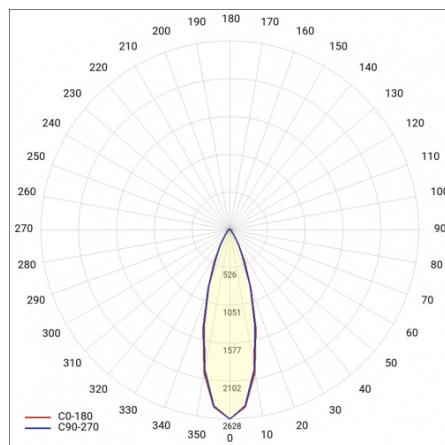

LINEA S LED ECO 3528MM 10800LM 840 IP40 VW DALI (61W)

SZCZEGÓŁOWA KARTA PRODUKTU

TABELA PARAMETRÓW TECHNICZNYCH

Moc znamionowa oprawy [W]:	61	Kolor korpusu:	RAL9010
Indeks:	689420	Wymiary (W/S/G/Z) [mm]:	3528/53/54
Temperatura barwowa [K]:	4000	Odporność na uderzenia:	IK03
EAN:	5905963689420	Stopień szczelności:	IP40
Strumień świetlny oprawy [lm]:	10800	Sposób montażu:	natynkowy, zwieszany
Źródło światła:	LED	Temperatura pracy [°C]:	od -20 do +35
Klasa energetyczna:	B	Liczba sztuk na palecie [szt]:	132
Znamionowe napięcie zasilania [V]:	220 - 240	Waga netto [kg]:	6.150
DIMM DALI:	tak	Zakres napięć AC [V]:	198-264
Częstotliwość [Hz]:	50 - 60	Zakres napięć DC [V]:	176-280
Kąt świecenia [°]:	105	Żywotność LED L70B50 [h]:	150000
Skuteczność świetlna oprawy [lm/W]:	177	Gwarancja [lata]:	5
Typ rozsyłu:	VW	Certyfikat CE:	106/2024
Klasa ochrony:	I	Certyfikat ENEC:	0331/ENEC/23
Wskaźnik oddawania barw (Ra):	>80	HACCP:	852/2004
Materiał klosza:	PC	Instrukcja:	Pobierz PDF
Rodzaj klosza:	matryca soczewkowa	Plik LDT:	Pobierz
Materiał korpusu:	powlekana stal		

KRZYWA ŚWIATŁOŚCI