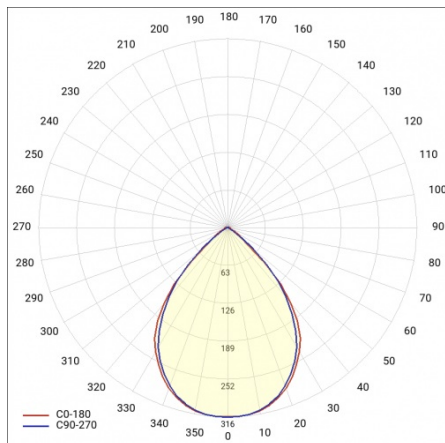

LINEA S LED ECO 3528MM 10200LM 840 IP40 120D DALI (56W)

SZCZEGÓŁOWA KARTA PRODUKTU

TABELA PARAMETRÓW TECHNICZNYCH

Moc znamionowa oprawy [W]:	56	Kolor korpusu:	RAL9010
Indeks:	689314	Wymiary (W/S/G/Z) [mm]:	3528/53/54
Temperatura barwowa [K]:	4000	Odporność na uderzenia:	IK03
EAN:	5905963689314	Stopień szczelności:	IP40
Strumień świetlny oprawy [lm]:	10200	Sposób montażu:	natynkowy, zwieszany
Źródło światła:	LED	Temperatura pracy [°C]:	od -20 do +35
Klasa energetyczna:	A	Liczba sztuk na palecie [szt]:	132
Znamionowe napięcie zasilania [V]:	220 - 240	Waga netto [kg]:	6.150
DIMM DALI:	tak	Zakres napięć AC [V]:	198-264
Częstotliwość [Hz]:	50 - 60	Zakres napięć DC [V]:	176-280
Kąt świecenia [°]:	120	Żywotność LED L70B50 [h]:	150000
Skuteczność świetlna oprawy [lm/W]:	182	Gwarancja [lata]:	5
Typ rozsyłu:	symetryczny	Certyfikat CE:	106/2024
Klasa ochrony:	I	Certyfikat ENEC:	0331/ENEC/23
Wskaźnik oddawania barw (Ra):	>80	HACCP:	852/2004
Materiał klosza:	PC	Instrukcja:	Pobierz PDF
Rodzaj klosza:	matryca soczewkowa	Plik LDT:	Pobierz
Materiał korpusu:	powlekana stal		

KRZYWA ŚWIATŁOŚCI