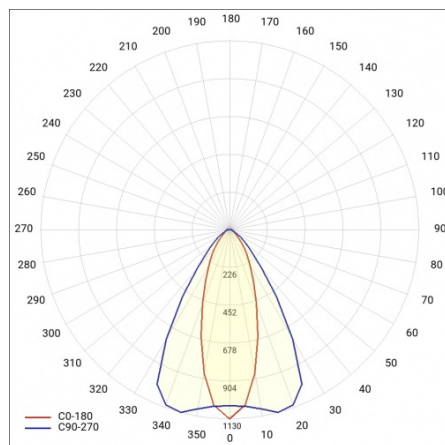

LINEA S LED ECO 2940MM 8850LM 840 IP40 CN DALI (50W)

SZCZEGÓŁOWA KARTA PRODUKTU

TABELA PARAMETRÓW TECHNICZNYCH

Moc znamionowa oprawy [W]:	50	Kolor korpusu:	RAL9010
Indeks:	688317	Wymiary (W/S/G/Z) [mm]:	2940/53/54
Temperatura barwowa [K]:	4000	Odporność na uderzenia:	IK03
EAN:	5905963688317	Stopień szczelności:	IP40
Strumień świetlny oprawy [lm]:	8850	Sposób montażu:	natynkowy, zwieszany
Źródło światła:	LED	Temperatura pracy [°C]:	od -20 do +35
Klasa energetyczna:	B	Liczba sztuk na palecie [szt]:	132
Znamionowe napięcie zasilania [V]:	220 - 240	Waga netto [kg]:	5.150
DIMM DALI:	tak	Zakres napięć AC [V]:	198-264
Częstotliwość [Hz]:	50 - 60	Zakres napięć DC [V]:	176-280
Kąt świecenia [°]:	35/67	Żywotność LED L70B50 [h]:	150000
Skuteczność świetlna oprawy [lm/W]:	177	Gwarancja [lata]:	5
Typ rozsyłu:	CN	Certyfikat CE:	106/2024
Klasa ochrony:	I	Certyfikat ENEC:	0331/ENEC/23
Wskaźnik oddawania barw (Ra):	>80	HACCP:	852/2004
Materiał klosza:	PC	Instrukcja:	Pobierz PDF
Rodzaj klosza:	matryca soczewkowa	Plik LDT:	Pobierz
Materiał korpusu:	powlekana stal		

KRZYWA ŚWIATŁOŚCI