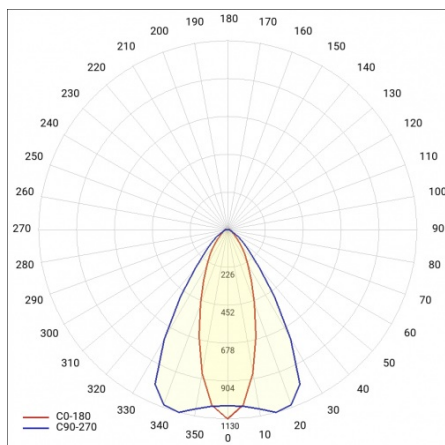

LINEA S LED ECO 2940MM 7400LM 840 IP40 CN DALI (42W)

SZCZEGÓŁOWA KARTA PRODUKTU

TABELA PARAMETRÓW TECHNICZNYCH

Moc znamionowa oprawy [W]:	42	Kolor korpusu:	RAL9010
Indeks:	688300	Wymiary (W/S/G/Z) [mm]:	2940/53/54
Temperatura barwowa [K]:	4000	Odporność na uderzenia:	IK03
EAN:	5905963688300	Stopień szczelności:	IP40
Strumień świetlny oprawy [lm]:	7400	Sposób montażu:	natynkowy, zwieszany
Źródło światła:	LED	Temperatura pracy [°C]:	od -20 do +35
Klasa energetyczna:	B	Liczba sztuk na palecie [szt]:	132
Znamionowe napięcie zasilania [V]:	220 - 240	Waga netto [kg]:	5.150
DIMM DALI:	tak	Zakres napięć AC [V]:	198-264
Częstotliwość [Hz]:	50 - 60	Zakres napięć DC [V]:	176-280
Kąt świecenia [°]:	35/67	Żywotność LED L70B50 [h]:	150000
Skuteczność świetlna oprawy [lm/W]:	176	Gwarancja [lata]:	5
Typ rozsyłu:	CN	Certyfikat CE:	106/2024
Klasa ochrony:	I	Certyfikat ENEC:	0331/ENEC/23
Wskaźnik oddawania barw (Ra):	>80	HACCP:	852/2004
Materiał klosza:	PC	Instrukcja:	Pobierz PDF
Rodzaj klosza:	matryca soczewkowa	Plik LDT:	Pobierz
Materiał korpusu:	powlekana stal		

KRZYWA ŚWIATŁOŚCI