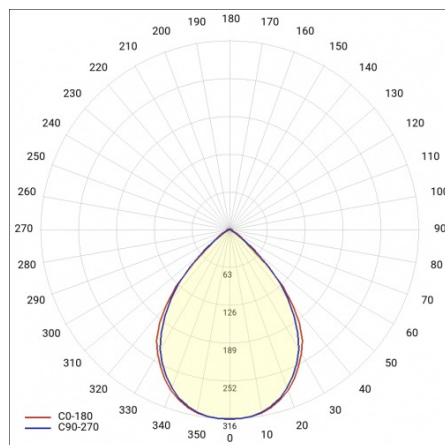

LINEA S LED ECO 2940MM 7050LM 840 IP40 120D DALI (39W)

SZCZEGÓŁOWA KARTA PRODUKTU

TABELA PARAMETRÓW TECHNICZNYCH

Moc znamionowa oprawy [W]:	39	Kolor korpusu:	RAL9010
Indeks:	688157	Wymiary (W/S/G/Z) [mm]:	2940/53/54
Temperatura barwowa [K]:	4000	Odporność na uderzenia:	IK03
EAN:	5905963688157	Stopień szczelności:	IP40
Strumień świetlny oprawy [lm]:	7050	Sposób montażu:	natynkowy, zwieszany
Źródło światła:	LED	Temperatura pracy [°C]:	od -20 do +35
Klasa energetyczna:	A	Liczba sztuk na palecie [szt]:	132
Znamionowe napięcie zasilania [V]:	220 - 240	Waga netto [kg]:	5.150
DIMM DALI:	tak	Zakres napięć AC [V]:	198-264
Częstotliwość [Hz]:	50 - 60	Zakres napięć DC [V]:	176-280
Kąt świecenia [°]:	120	Żywotność LED L70B50 [h]:	150000
Skuteczność świetlna oprawy [lm/W]:	181	Gwarancja [lata]:	5
Typ rozsyłu:	symetryczny	Certyfikat CE:	106/2024
Klasa ochrony:	I	Certyfikat ENEC:	0331/ENEC/23
Wskaźnik oddawania barw (Ra):	>80	HACCP:	852/2004
Materiał klosza:	PC	Instrukcja:	Pobierz PDF
Rodzaj klosza:	matryca soczewkowa	Plik LDT:	Pobierz
Materiał korpusu:	powlekana stal		

KRZYWA ŚWIATŁOŚCI