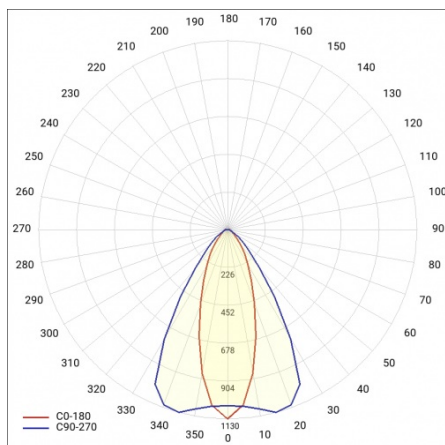

LINEA S LED ECO 2940MM 5950LM 840 IP40 CN DALI (33W)

SZCZEGÓŁOWA KARTA PRODUKTU

TABELA PARAMETRÓW TECHNICZNYCH

Moc znamionowa oprawy [W]:	33	Kolor korpusu:	RAL9010
Indeks:	688294	Wymiary (W/S/G/Z) [mm]:	2940/53/54
Temperatura barwowa [K]:	4000	Odporność na uderzenia:	IK03
EAN:	5905963688294	Stopień szczelności:	IP40
Strumień świetlny oprawy [lm]:	5950	Sposób montażu:	natynkowy, zwieszany
Źródło światła:	LED	Temperatura pracy [°C]:	od -20 do +35
Klasa energetyczna:	A	Liczba sztuk na palecie [szt]:	132
Znamionowe napięcie zasilania [V]:	220 - 240	Waga netto [kg]:	5.150
DIMM DALI:	tak	Zakres napięć AC [V]:	198-264
Częstotliwość [Hz]:	50 - 60	Zakres napięć DC [V]:	176-280
Kąt świecenia [°]:	35/67	Żywotność LED L70B50 [h]:	150000
Skuteczność świetlna oprawy [lm/W]:	180	Gwarancja [lata]:	5
Typ rozsyłu:	CN	Certyfikat CE:	106/2024
Klasa ochrony:	I	Certyfikat ENEC:	0331/ENEC/23
Wskaźnik oddawania barw (Ra):	>80	HACCP:	852/2004
Materiał klosza:	PC	Instrukcja:	Pobierz PDF
Rodzaj klosza:	matryca soczewkowa	Plik LDT:	Pobierz
Materiał korpusu:	powlekana stal		

KRZYWA ŚWIATŁOŚCI