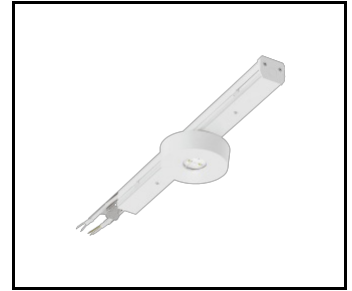

# LINEA S LED ECO 1764MM 7550LM 840 IP40 SA-R DALI (45W)

SZCZEGÓŁOWA KARTA PRODUKTU

## CHARAKTERYSTYKA

Linea S LED Eco to system natynkowej i zwieszanej linii świetlnej, stanowiącą nową generację lamp dedykowanych technologii LED. Zastosowana konstrukcja pozwala na łatwy montaż i podłączenie zasilania. Zaprojektowany od podstaw korpus wykonany ze stali, zapewnia lampie wytrzymałość i solidność, a wąski profil boczny pozwala na montaż w trudno dostępnych miejscach. Wersja ECO dedykowana jest na inwestycje, gdzie długość pojedynczych linii świetlnych zasilanych z pojedynczego przewodu (nie wliczając modułów z maskownicami i nie uwzględniając zabezpieczenia prądowego) nie przekracza 40m. Moduły świetlne połączone są z modułami nośnymi na stałe za pomocą dedykowanych kostek. Możliwe są optyki stosowane w pozostałych oprawach rodziny LINEA S.

## SZCZEGÓŁOWA KARTA PRODUKTU

LINEA S LED zawiesz 1,5m (981173)

Linea S LED uchwyt montażowy nt (980954)

LINEA S LED zawiesz łańcuchowy (981425)

LINEA S LED ECO 588mm 260lm AW DOT CS 2W 1h NM AT (594458)

LINEA S LED ECO 588mm - 1xEXPO ADJUST 2050lm DALI zoom 22-55st. BIAŁY 840 20W (594465)