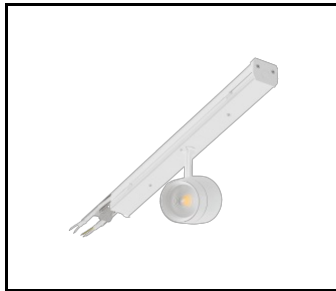

# LINEA S LED ECO 1764MM 7550LM 840 IP40 SA-R DALI (45W)

SZCZEGÓŁOWA KARTA PRODUKTU

## CHARAKTERYSTYKA

Linea S LED Eco to system natynkowej i zwieszanej linii świetlnej, stanowiącą nową generację lamp dedykowanych technologii LED. Zastosowana konstrukcja pozwala na łatwy montaż i podłączenie zasilania. Zaprojektowany od podstaw korpus wykonany ze stali, zapewnia lampie wytrzymałość i solidność, a wąski profil boczny pozwala na montaż w trudno dostępnych miejscach. Wersja ECO dedykowana jest na inwestycje, gdzie długość pojedynczych linii świetlnych zasilanych z pojedynczego przewodu (nie wliczając modułów z maskownicami i nie uwzględniając zabezpieczenia prądowego) nie przekracza 40m. Moduły świetlne połączone są z modułami nośnymi na stałe za pomocą dedykowanych kostek. Możliwe są optyki stosowane w pozostałych oprawach rodziny LINEA S.

## SZCZEGÓŁOWA KARTA PRODUKTU

LINEA S LED zawiesz 1,5m (981173)

Linea S LED uchwyt montażowy nt (980954)

LINEA S LED zawiesz łańcuchowy (981425)

LINEA S LED ECO 588mm 260lm AW DOT CS 2W 1h NM AT (594458)

LINEA S LED ECO 588mm - 1xEXPO ADJUST 2050lm DALI zoom 22-55st. BIAŁY 840 20W (594465)