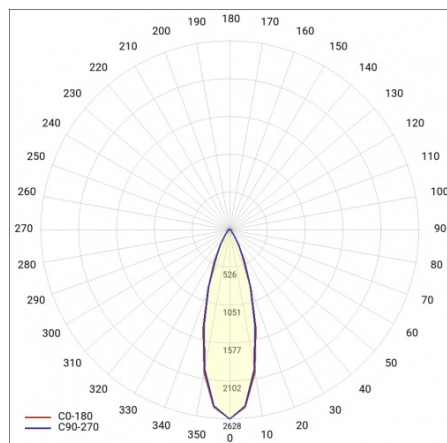

LINEA S LED ECO 1764MM 6850LM 840 IP40 VW DALI (39W)

SZCZEGÓŁOWA KARTA PRODUKTU

TABELA PARAMETRÓW TECHNICZNYCH

Moc znamionowa oprawy [W]:	39	Kolor korpusu:	RAL9010
Indeks:	686931	Wymiary (W/S/G/Z) [mm]:	1764/53/54
Temperatura barwowa [K]:	4000	Odporność na uderzenia:	IK03
EAN:	5905963686931	Stopień szczelności:	IP40
Strumień świetlny oprawy [lm]:	6850	Sposób montażu:	natynkowy, zwieszany
Źródło światła:	LED	Temperatura pracy [°C]:	od -20 do +35
Klasa energetyczna:	B	Liczba sztuk na palecie [szt]:	132
Znamionowe napięcie zasilania [V]:	220 - 240	Waga netto [kg]:	3.150
DIMM DALI:	tak	Zakres napięć AC [V]:	198-264
Częstotliwość [Hz]:	50 - 60	Zakres napięć DC [V]:	176-280
Kąt świecenia [°]:	105	Żywotność LED L70B50 [h]:	150000
Skuteczność świetlna oprawy [lm/W]:	176	Gwarancja [lata]:	5
Typ rozsyłu:	VW	Certyfikat CE:	106/2024
Klasa ochronności:	I	Certyfikat ENEC:	0331/ENEC/23
Wskaźnik oddawania barw (Ra):	>80	HACCP:	852/2004
Materiał klosza:	PC	Instrukcja:	Pobierz PDF
Rodzaj klosza:	matryca soczewkowa	Plik LDT:	Pobierz
Materiał korpusu:	powlekana stal		

KRZYWA ŚWIATŁOŚCI