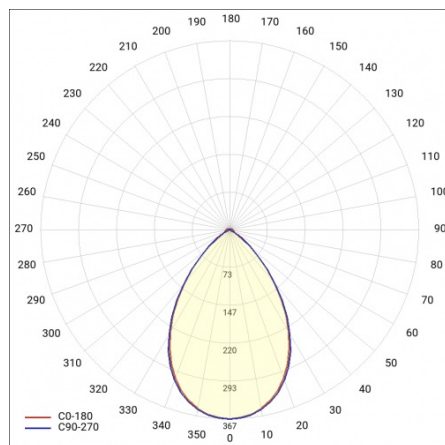

# LINEA S LED ECO 1764MM 5950LM 840 IP40 105D (36W)

SZCZEGÓŁOWA KARTA PRODUKTU

## TABELA PARAMETRÓW TECHNICZNYCH

Moc znamionowa oprawy [W]:	36	Kolor korpusu:	RAL9010
Indeks:	686467	Wymiary (W/S/G/Z) [mm]:	1764/53/54
Temperatura barwowa [K]:	4000	Odporność na uderzenia:	IK03
EAN:	5905963686467	Stopień szczelności:	IP40
Strumień świetlny oprawy [lm]:	5950	Sposób montażu:	natynkowy, zwieszany
Źródło światła:	LED	Temperatura pracy [°C]:	od -20 do +35
Klasa energetyczna:	B	Liczba sztuk na palecie [szt]:	132
Znamionowe napięcie zasilania [V]:	220 - 240	Waga netto [kg]:	3.150
Częstotliwość [Hz]:	50 - 60	Zakres napięć AC [V]:	198-264
Kąt świecenia [°]:	105	Zakres napięć DC [V]:	200-240
Skuteczność świetlna oprawy [lm/W]:	165	Żywotność LED L70B50 [h]:	150000
Typ rozsyłu:	symetryczny	Gwarancja [lata]:	5
Klasa ochrony:	I	Certyfikat CE:	<a href="#">106/2024</a>
Wskaźnik oddawania barw (Ra):	>80	Certyfikat ENEC:	<a href="#">0331/ENEC/23</a>
Materiał klosza:	PC	HACCP:	<a href="#">852/2004</a>
Rodzaj klosza:	matryca soczewkowa	Instrukcja:	<a href="#">Pobierz PDF</a>
Materiał korpusu:	powlekana stal	Plik LDT:	<a href="#">Pobierz</a>

## KRZYWA ŚWIATŁOŚCI