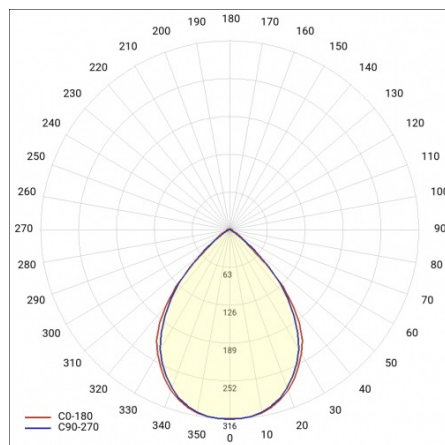

LINEA S LED ECO 1764MM 5550LM 840 IP40 120D DALI (31W)

SZCZEGÓŁOWA KARTA PRODUKTU

TABELA PARAMETRÓW TECHNICZNYCH

Moc znamionowa oprawy [W]:	31	Kolor korpusu:	RAL9010
Indeks:	686818	Wymiary (W/S/G/Z) [mm]:	1764/53/54
Temperatura barwowa [K]:	4000	Odporność na uderzenia:	IK03
EAN:	5905963686818	Stopień szczelności:	IP40
Strumień świetlny oprawy [lm]:	5550	Sposób montażu:	natynkowy, zwieszany
Źródło światła:	LED	Temperatura pracy [°C]:	od -20 do +35
Klasa energetyczna:	A	Liczba sztuk na palecie [szt]:	132
Znamionowe napięcie zasilania [V]:	220 - 240	Waga netto [kg]:	3.150
DIMM DALI:	tak	Zakres napięć AC [V]:	198-264
Częstotliwość [Hz]:	50 - 60	Zakres napięć DC [V]:	176-280
Kąt świecenia [°]:	120	Żywotność LED L70B50 [h]:	150000
Skuteczność świetlna oprawy [lm/W]:	179	Gwarancja [lata]:	5
Typ rozsyłu:	symetryczny	Certyfikat CE:	106/2024
Klasa ochrony:	I	Certyfikat ENEC:	0331/ENEC/23
Wskaźnik oddawania barw (Ra):	>80	HACCP:	852/2004
Materiał klosza:	PC	Instrukcja:	Pobierz PDF
Rodzaj klosza:	matryca soczewkowa	Plik LDT:	Pobierz
Materiał korpusu:	powlekana stal		

KRZYWA ŚWIATŁOŚCI