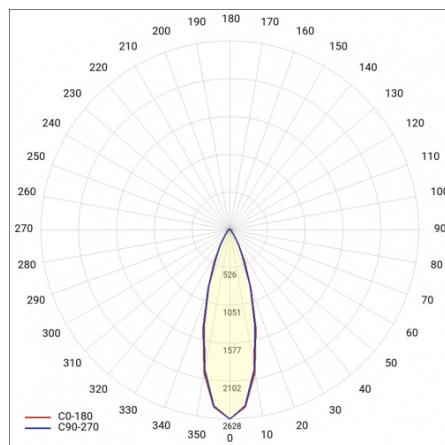

LINEA S LED ECO 1764MM 4900LM 840 IP40 VW DALI (28W)

SZCZEGÓŁOWA KARTA PRODUKTU

TABELA PARAMETRÓW TECHNICZNYCH

Moc znamionowa oprawy [W]:	28	Kolor korpusu:	RAL9010
Indeks:	686917	Wymiary (W/S/G/Z) [mm]:	1764/53/54
Temperatura barwowa [K]:	4000	Odporność na uderzenia:	IK03
EAN:	5905963686917	Stopień szczelności:	IP40
Strumień świetlny oprawy [lm]:	4900	Sposób montażu:	natynkowy, zwieszany
Źródło światła:	LED	Temperatura pracy [°C]:	od -20 do +35
Klasa energetyczna:	B	Liczba sztuk na palecie [szt]:	132
Znamionowe napięcie zasilania [V]:	220 - 240	Waga netto [kg]:	3.150
DIMM DALI:	tak	Zakres napięć AC [V]:	198-264
Częstotliwość [Hz]:	50 - 60	Zakres napięć DC [V]:	176-280
Kąt świecenia [°]:	105	Żywotność LED L70B50 [h]:	150000
Skuteczność świetlna oprawy [lm/W]:	175	Gwarancja [lata]:	5
Typ rozsyłu:	VW	Certyfikat CE:	106/2024
Klasa ochronności:	I	Certyfikat ENEC:	0331/ENEC/23
Wskaźnik oddawania barw (Ra):	>80	HACCP:	852/2004
Materiał klosza:	PC	Instrukcja:	Pobierz PDF
Rodzaj klosza:	matryca soczewkowa	Plik LDT:	Pobierz
Materiał korpusu:	powlekana stal		

KRZYWA ŚWIATŁOŚCI