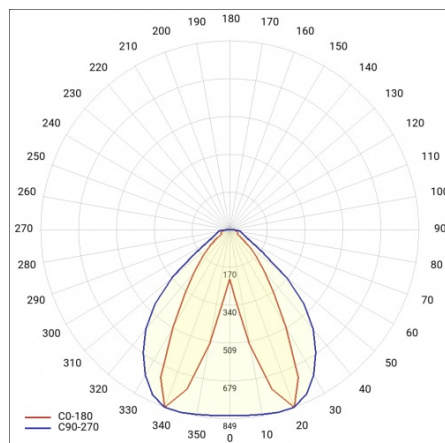

## TABELA PARAMETRÓW TECHNICZNYCH

Moc znamionowa oprawy [W]:	28	Kolor korpusu:	RAL9010
Indeks:	686603	Wymiary (W/S/G/Z) [mm]:	1764/53/54
Temperatura barwowa [K]:	4000	Odporność na uderzenia:	IK03
EAN:	5905963686603	Stopień szczelności:	IP40
Strumień świetlny oprawy [lm]:	4700	Sposób montażu:	natynkowy, zwieszany
Źródło światła:	LED	Temperatura pracy [°C]:	od -20 do +35
Klasa energetyczna:	B	Liczba sztuk na palecie [szt]:	132
Znamionowe napięcie zasilania [V]:	220 - 240	Waga netto [kg]:	3.150
Częstotliwość [Hz]:	50 - 60	Zakres napięć AC [V]:	198-264
Kąt świecenia [°]:	butterfly	Zakres napięć DC [V]:	200-240
Skuteczność świetlna oprawy [lm/W]:	168	Żywotność LED L70B50 [h]:	150000
Typ rozsyłu:	DAN	Gwarancja [lata]:	5
Klasa ochrony:	I	Certyfikat CE:	<a href="#">106/2024</a>
Wskaźnik oddawania barw (Ra):	>80	Certyfikat ENEC:	<a href="#">0331/ENEC/23</a>
Materiał klosza:	PC	HACCP:	<a href="#">852/2004</a>
Rodzaj klosza:	matryca soczewkowa	Instrukcja:	<a href="#">Pobierz PDF</a>
Materiał korpusu:	powlekana stal	Plik LDT:	<a href="#">Pobierz</a>

## KRZYWA ŚWIATŁOŚCI