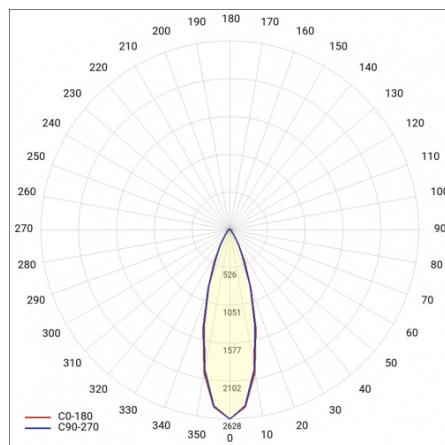

LINEA S LED ECO 1176MM 8050LM 840 IP40 VW DALI (49W)

SZCZEGÓŁOWA KARTA PRODUKTU

TABELA PARAMETRÓW TECHNICZNYCH

Moc znamionowa oprawy [W]:	49	Kolor korpusu:	RAL9010
Indeks:	667718	Wymiary (W/S/G/Z) [mm]:	1176/53/54
Temperatura barwowa [K]:	4000	Odporność na uderzenia:	IK03
EAN:	5905963667718	Stopień szczelności:	IP40
Strumień świetlny oprawy [lm]:	8050	Sposób montażu:	natynkowy, zwieszany
Źródło światła:	LED	Temperatura pracy [°C]:	od -20 do +35
Klasa energetyczna:	B	Liczba sztuk na palecie [szt]:	132
Znamionowe napięcie zasilania [V]:	220 - 240	Waga netto [kg]:	2.150
DIMM DALI:	tak	Zakres napięć AC [V]:	198-264
Częstotliwość [Hz]:	50 - 60	Zakres napięć DC [V]:	176-280
Kąt świecenia [°]:	105	Żywotność LED L70B50 [h]:	150000
Skuteczność świetlna oprawy [lm/W]:	164	Gwarancja [lata]:	5
Typ rozsyłu:	VW	Certyfikat CE:	106/2024
Klasa ochrony:	I	Certyfikat ENEC:	0331/ENEC/23
Wskaźnik oddawania barw (Ra):	>80	HACCP:	852/2004
Materiał klosza:	PC	Instrukcja:	Pobierz PDF
Rodzaj klosza:	matryca soczewkowa	Plik LDT:	Pobierz
Materiał korpusu:	powlekana stal		

KRZYWA ŚWIATŁOŚCI