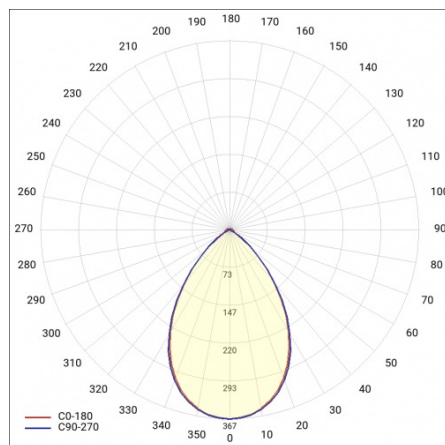

LINEA S LED ECO 1176MM 6400LM 840 IP40 105D DALI (46W)

SZCZEGÓŁOWA KARTA PRODUKTU

TABELA PARAMETRÓW TECHNICZNYCH

Moc znamionowa oprawy [W]:	46	Kolor korpusu:	RAL9010
Indeks:	667640	Wymiary (W/S/G/Z) [mm]:	1176/53/54
Temperatura barwowa [K]:	4000	Odporność na uderzenia:	IK03
EAN:	5905963667640	Stopień szczelności:	IP40
Strumień świetlny oprawy [lm]:	6400	Sposób montażu:	natynkowy, zwieszany
Źródło światła:	LED	Temperatura pracy [°C]:	od -20 do +35
Klasa energetyczna:	C	Liczba sztuk na palecie [szt]:	132
Znamionowe napięcie zasilania [V]:	220 - 240	Waga netto [kg]:	2.150
DIMM DALI:	tak	Zakres napięć AC [V]:	198-264
Częstotliwość [Hz]:	50 - 60	Zakres napięć DC [V]:	176-280
Kąt świecenia [°]:	105	Żywotność LED L70B50 [h]:	150000
Skuteczność świetlna oprawy [lm/W]:	139	Gwarancja [lata]:	5
Typ rozsyłu:	symetryczny	Certyfikat CE:	106/2024
Klasa ochrony:	I	Certyfikat ENEC:	0331/ENEC/23
Wskaźnik oddawania barw (Ra):	>80	HACCP:	852/2004
Materiał klosza:	PC	Instrukcja:	Pobierz PDF
Rodzaj klosza:	matryca soczewkowa	Plik LDT:	Pobierz
Materiał korpusu:	powlekana stal		

KRZYWA ŚWIATŁOŚCI