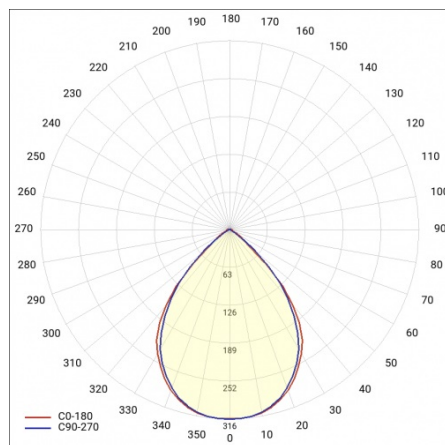

LINEA S LED ECO 1176MM 5950LM 840 IP40 120D DALI (38W)

SZCZEGÓŁOWA KARTA PRODUKTU

TABELA PARAMETRÓW TECHNICZNYCH

Moc znamionowa oprawy [W]:	38	Kolor korpusu:	RAL9010
Indeks:	667626	Wymiary (W/S/G/Z) [mm]:	1176/53/54
Temperatura barwowa [K]:	4000	Odporność na uderzenia:	IK03
EAN:	5905963667626	Stopień szczelności:	IP40
Strumień świetlny oprawy [lm]:	5950	Sposób montażu:	natynkowy, zwieszany
Źródło światła:	LED	Temperatura pracy [°C]:	od -20 do +35
Klasa energetyczna:	C	Liczba sztuk na palecie [szt]:	132
Znamionowe napięcie zasilania [V]:	220 - 240	Waga netto [kg]:	2.150
DIMM DALI:	tak	Zakres napięć AC [V]:	198-264
Częstotliwość [Hz]:	50 - 60	Zakres napięć DC [V]:	176-280
Kąt świecenia [°]:	120	Żywotność LED L70B50 [h]:	150000
Skuteczność świetlna oprawy [lm/W]:	157	Gwarancja [lata]:	5
Typ rozsyłu:	symetryczny	Certyfikat CE:	106/2024
Klasa ochrony:	I	Certyfikat ENEC:	0331/ENEC/23
Wskaźnik oddawania barw (Ra):	>80	HACCP:	852/2004
Materiał klosza:	PC	Instrukcja:	Pobierz PDF
Rodzaj klosza:	matryca soczewkowa	Plik LDT:	Pobierz
Materiał korpusu:	powlekana stal		

KRZYWA ŚWIATŁOŚCI