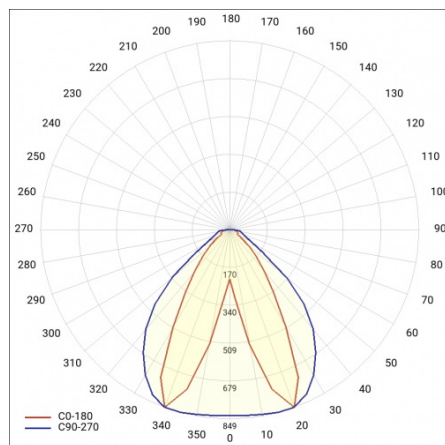

LINEA S LED ECO 1176MM 5900LM 840 IP40 DAN DALI (36W)

SZCZEGÓŁOWA KARTA PRODUKTU

TABELA PARAMETRÓW TECHNICZNYCH

Moc znamionowa oprawy [W]:	36	Kolor korpusu:	RAL9010
Indeks:	667817	Wymiary (W/S/G/Z) [mm]:	1176/53/54
Temperatura barwowa [K]:	4000	Odporność na uderzenia:	IK03
EAN:	5905963667817	Stopień szczelności:	IP40
Strumień świetlny oprawy [lm]:	5900	Sposób montażu:	natynkowy, zwieszany
Źródło światła:	LED	Temperatura pracy [°C]:	od -20 do +35
Klasa energetyczna:	B	Liczba sztuk na palecie [szt]:	132
Znamionowe napięcie zasilania [V]:	220 - 240	Waga netto [kg]:	2.150
DIMM DALI:	tak	Zakres napięć AC [V]:	198-264
Częstotliwość [Hz]:	50 - 60	Zakres napięć DC [V]:	176-280
Kąt świecenia [°]:	butterfly	Żywotność LED L70B50 [h]:	150000
Skuteczność świetlna oprawy [lm/W]:	164	Gwarancja [lata]:	5
Typ rozsyłu:	DAN	Certyfikat CE:	106/2024
Klasa ochronności:	I	Certyfikat ENEC:	0331/ENEC/23
Wskaźnik oddawania barw (Ra):	>80	HACCP:	852/2004
Materiał klosza:	PC	Instrukcja:	Pobierz PDF
Rodzaj klosza:	matryca soczewkowa	Plik LDT:	Pobierz
Materiał korpusu:	powlekana stal		

KRZYWA ŚWIATŁOŚCI