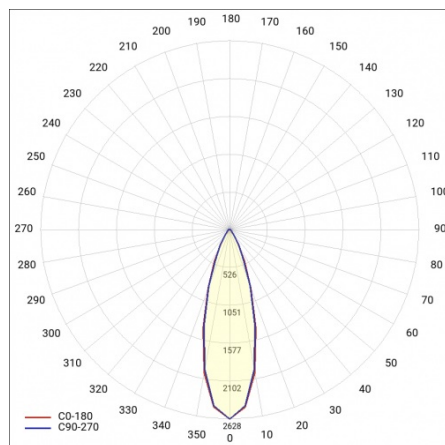

LINEA S LED ECO 1176MM 4400LM 840 IP40 VW DALI (29W)

SZCZEGÓŁOWA KARTA PRODUKTU

TABELA PARAMETRÓW TECHNICZNYCH

Moc znamionowa oprawy [W]:	29	Kolor korpusu:	RAL9010
Indeks:	671647	Wymiary (W/S/G/Z) [mm]:	1176/53/54
Temperatura barwowa [K]:	4000	Odporność na uderzenia:	IK03
EAN:	5905963671647	Stopień szczelności:	IP40
Strumień świetlny oprawy [lm]:	4400	Sposób montażu:	natynkowy, zwieszany
Źródło światła:	LED	Temperatura pracy [°C]:	od -20 do +35
Klasa energetyczna:	C	Liczba sztuk na palecie [szt]:	132
Znamionowe napięcie zasilania [V]:	220 - 240	Waga netto [kg]:	2.150
DIMM DALI:	tak	Zakres napięć AC [V]:	198-264
Częstotliwość [Hz]:	50 - 60	Zakres napięć DC [V]:	176-280
Kąt świecenia [°]:	105	Żywotność LED L70B50 [h]:	150000
Skuteczność świetlna oprawy [lm/W]:	152	Gwarancja [lata]:	5
Typ rozsyłu:	VW	Certyfikat CE:	106/2024
Klasa ochrony:	I	Certyfikat ENEC:	0331/ENEC/23
Wskaźnik oddawania barw (Ra):	>80	HACCP:	852/2004
Materiał klosza:	PC	Instrukcja:	Pobierz PDF
Rodzaj klosza:	matryca soczewkowa	Plik LDT:	Pobierz
Materiał korpusu:	powlekana stal		

KRZYWA ŚWIATŁOŚCI