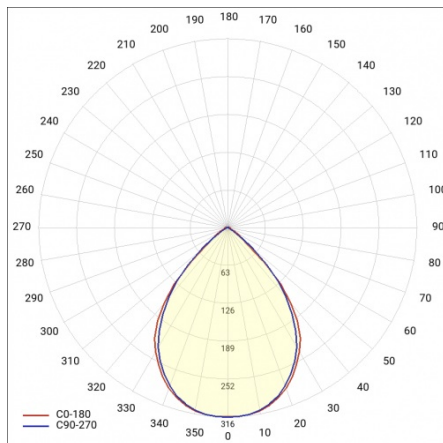

LINEA S LED ECO 1176MM 3700LM 840 IP40 120D DALI (23W)

SZCZEGÓŁOWA KARTA PRODUKTU

TABELA PARAMETRÓW TECHNICZNYCH

Moc znamionowa oprawy [W]:	23	Kolor korpusu:	RAL9010
Indeks:	667886	Wymiary (W/S/G/Z) [mm]:	1176/53/54
Temperatura barwowa [K]:	4000	Odporność na uderzenia:	IK03
EAN:	5905963667886	Stopień szczelności:	IP40
Strumień świetlny oprawy [lm]:	3700	Sposób montażu:	natynkowy, zwieszany
Źródło światła:	LED	Temperatura pracy [°C]:	od -20 do +35
Klasa energetyczna:	B	Liczba sztuk na palecie [szt]:	132
Znamionowe napięcie zasilania [V]:	220 - 240	Waga netto [kg]:	2.150
DIMM DALI:	tak	Zakres napięć AC [V]:	198-264
Częstotliwość [Hz]:	50 - 60	Zakres napięć DC [V]:	176-280
Kąt świecenia [°]:	120	Żywotność LED L70B50 [h]:	150000
Skuteczność świetlna oprawy [lm/W]:	161	Gwarancja [lata]:	5
Typ rozsyłu:	symetryczny	Certyfikat CE:	106/2024
Klasa ochrony:	I	Certyfikat ENEC:	0331/ENEC/23
Wskaźnik oddawania barw (Ra):	>80	HACCP:	852/2004
Materiał klosza:	PC	Instrukcja:	Pobierz PDF
Rodzaj klosza:	matryca soczewkowa	Plik LDT:	Pobierz
Materiał korpusu:	powlekana stal		

KRZYWA ŚWIATŁOŚCI