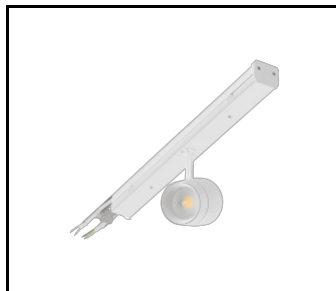

LINEA S LED ECO 588mm - 1xEXPO ADJUST 2050lm zoom 22-55st. BIAŁY 840 20W (594472)

Data utworzenia karty: 03 grudzień 2024

Producent zastrzega sobie prawo do zmian w toku udoskonalenia produktów oraz do zmian konstrukcyjnych lub modernizacji w prezentowanym produkcie. Oprawa spełnia warunki dyrektywy unijnej ROHS 2001/65/UE. Karta techniczna produktu nie jest ofertą handlową. *Tolerancja parametru wynosi +/- 10%.

Ten produkt podlega zasadom recyklingu sprzętu elektrycznego i elektronicznego

Certyfikat CE - Nr:106/2024