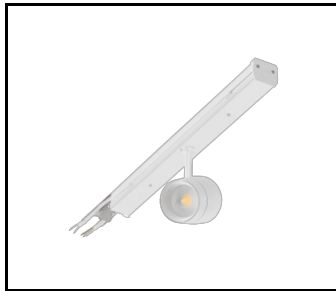

## CHARAKTERYSTYKA

Linea S LED Eco to system natynkowej i zwieszanej linii świetlnej, stanowiącą nową generację lamp dedykowanych technologii LED. Zastosowana konstrukcja pozwala na łatwy montaż i podłączenie zasilania. Zaprojektowany od podstaw korpus wykonany ze stali, zapewnia lampie wytrzymałość i solidność, a wąski profil boczny pozwala na montaż w trudno dostępnych miejscach. Wersja ECO dedykowana jest na inwestycje, gdzie długość pojedynczych linii świetlnych zasilanych z pojedynczego przewodu (nie wliczając modułów z maskownicami i nie uwzględniając zabezpieczenia prądowego) nie przekracza 40m. Moduły świetlne połączone są z modułami nośnymi na stałe za pomocą dedykowanych kostek. Możliwe są optyki stosowane w pozostałych oprawach rodziny LINEA S.

## SZCZEGÓŁOWA KARTA PRODUKTU

LINEA S LED zawiesz 1,5m (981173)

Linea S LED uchwyt montażowy nt (980954)

LINEA S LED zawiesz łańcuchowy (981425)

LINEA S LED ECO 588mm 260lm AW DOT CS 2W 1h NM AT (594458)

LINEA S LED ECO 588mm - 1xEXPO ADJUST 2050lm DALI zoom 22-55st. BIAŁY 840 20W (594465)