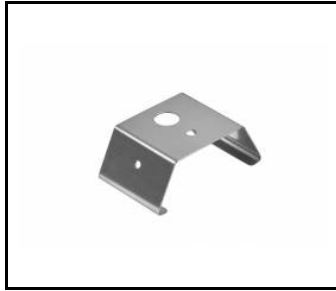

## DOSTĘPNE AKCESORIA

indeks	Nazwa
980077	LINEA S LED zawiesz 3m
981173	LINEA S LED zawiesz 1,5m
980954	Linea S LED uchwyt montażowy nt
981418	LINEA S LED zwiesz sm 1,5
981425	LINEA S LED zawiesz łańcuchowy
980961	LINEA S LED zawiesz- sm 3m
594458	LINEA S LED ECO 588mm 260lm AW DOT CS 2W 1h NM AT
594465	LINEA S LED ECO 588mm - 1xEXPO ADJUST 2050lm DALI zoom 22-55st. BIAŁY 840 20W
594472	LINEA S LED ECO 588mm - 1xEXPO ADJUST 2050lm zoom 22-55st. BIAŁY 840 20W
594403	LINEA S LED ECO - maskownica metalowa 588mm
594410	LINEA S LED ECO - maskownica metalowa 1176mm
594427	LINEA S LED ECO - maskownica metalowa 1764mm
594434	LINEA S LED ECO - maskownica metalowa 2940mm
594441	LINEA S LED ECO - maskownica metalowa 3528mm
594496	LINEA S LED ECO - maskownica metalowa 588mm DALI
594502	LINEA S LED ECO - maskownica metalowa 1176mm DALI
594519	LINEA S LED ECO - maskownica metalowa 1764mm DALI
594526	LINEA S LED ECO - maskownica metalowa 2940mm DALI
594533	LINEA S LED ECO - maskownica metalowa 3528mm DALI
594489	LINEA S LED ECO - zestaw zakończeniowy

## SZCZEGÓŁOWA KARTA PRODUKTU

LINEA S LED zawiesz 1,5m (981173)

Linea S LED uchwyt montażowy nt (980954)

LINEA S LED zawiesz łańcuchowy (981425)

LINEA S LED ECO 588mm 260lm AW DOT CS 2W 1h NM AT (594458)

LINEA S LED ECO 588mm - 1xEXPO ADJUST 2050lm DALI zoom 22-55st. BIAŁY 840 20W (594465)