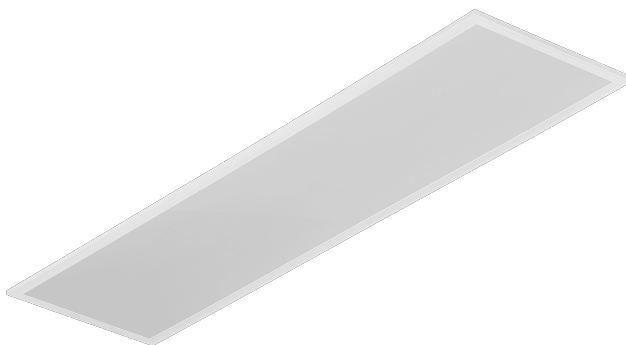

## PARAMÈTRES TECHNIQUE

<b>Référence:</b>	375651
<b>Puissance nominale [W] - plage:</b>	26-39
<b>Flux lumineux du luminaire [lm] - plage:</b>	3200-4900
<b>Température de couleur [K] - plage:</b>	4000/3000
<b>Degré d'étanchéité:</b>	IP44/IP20
<b>Résistance aux chocs:</b>	IK03
<b>Indice de rendu des couleurs (Ra):</b>	>80
<b>Classe énergétique:</b>	D
<b>Matériau du corps:</b>	aluminium revêtu
<b>Matériau du diffuseur:</b>	PMMA

## CARACTÉRISTIQUES DU PRODUIT

Contra Plus LED panneau LED polyvalent caractérisé par son profil bas et fin et son design élégant. Adapté à une installation encastrée dans des plafonds modulaires, en saillie ou suspendu à l'aide d'un cadre supplémentaire (disponible en tant qu'accessoire). Luminaire avec module LED à économie d'énergie intégré, en profilé d'aluminium peint en blanc, équipé d'un abat-jour structuré multicouche PMMA MAT ou PRM pour une parfaite diffusion de la lumière.