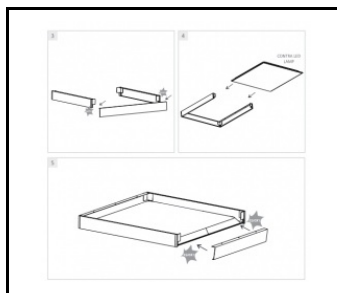

CONTRA LED cadre apparent CLICK 600x600x65mm (374715)