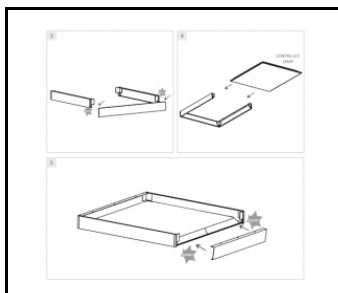

CONTRA LED rám pro povrchovou montáž CLICK 600x600x65mm (374715)