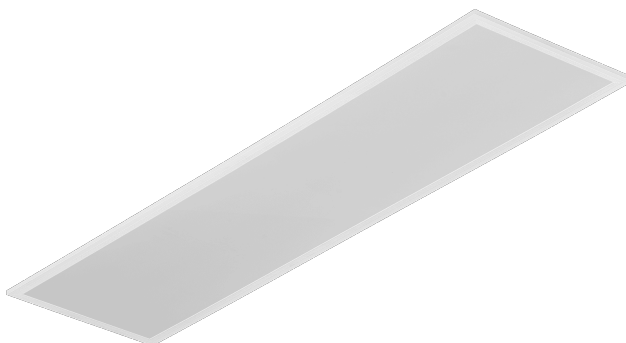

CONTRA LED 1195X295MM 3200LM 840 IP44/IP20 II CL. MAT PS 24W DALI

PODROBNÁ PRODUKTOVÁ KARTA

TECHNICKÉ PARAMETRY

Index:	375385
Stupeň těsnosti:	IP44/IP20
Odolnost proti nárazu:	IK06
Jmenovitý výkon svítidla [W]*:	24
Světelný tok svítidla [lm]*:	3200
Teplota barvy [K]:	4000
Index podání barev (Ra):	>80
Energetická třída:	D
Třída ochrany:	II
Materiál karoserie:	hliník s povrchovou úpravou

VLASTNOSTI PRODUKTU

Univerzální LED panel Contra LED se vyznačuje nízkým, tenkým profilem a elegantním designem. Přizpůsobený pro instalaci pod omítku v modulárních podhledech, povrchovou montáž nebo zavěšení pomocí přidavného rámu (k dispozici jako příslušenství). Svítidlo s integrovaným energeticky úsporným LED modulem, vyrobené z bíle lakovaného hliníkového profilu, vybavené strukturovaným vícevrstevným stínidlem PS MAT nebo PRM pro dokonalý rozptyl světla.

APLIKACE

Svítidlo je určeno pro vnitřní použití v kancelářských (kanceláře, konferenční místnosti) nebo reprezentativních prostorách (hotely, restaurace); pro osvětlení veřejných prostor, včetně nemocnic, vzdělávacích zařízení, kanceláří, hal, garáží, průchodů, skladů, obchodů a v potravinářském průmyslu a v prodejnách a službách spojených s potravinami. Jedinečná konstrukce a vynikající světelný výkon umožňují používat svítidla CONTRA LED jako hlavní zdroj světla, a to i při práci, která vyžaduje vizuální zaměření. Svítidlo je vhodné jak pro nové aplikace, tak pro náhradu tradičních svítidel T8 a T5 energeticky úspornými LED řešeními.