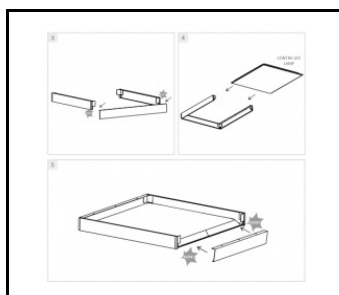

CONTRA LED 595X595MM 5000LM 840 IP44/IP20 II CL. MAT PS 36W DALI

FICHE DÉTAILLÉE DE PRODUIT

ACCESSOIRES DISPONIBLES

Référence	NOM
374715	CONTRA LED cadre apparent CLICK 600x600x65mm
374708	CONTRA LED cadre apparent CLICK 1200x300x65mm
374692	CONTRA Système de suspension LED 1200x300
374685	Système de suspension CONTRA LED 600x600
374838	CLIPS DE MONTAGE CONTRA LED EN KG (4PCS)
374845	Adaptateur de cadre KG 635x635 BLANC
374852	Adaptateur de cadre KG 1235x335 BLANC
998966	Cadre acier structure blanche RAL9016 600x600 SM "effet puits"
374722	Système de suspension CONTRA LED 600x600 DALI
374739	Système de suspension CONTRA LED 1200x300 DALI
761294	Module de secours 2 W/10-50 V Li-ION EMG-A-Li-2L 3 h 3.6 V 2.5 Ah AT - CONTRA (GKO)

CONTRA LED cadre apparent CLICK
600x600x65mm (374715)