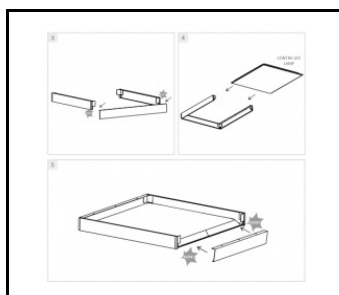

CONTRA LED 595X595MM 5000LM 840 IP44/IP20 II CL. MAT PS 36W

FICHE DÉTAILLÉE DE PRODUIT

ACCESSOIRES DISPONIBLES

Référence	NOM
374715	CONTRA LED cadre apparent CLICK 600x600x65mm
374708	CONTRA LED cadre apparent CLICK 1200x300x65mm
374692	CONTRA Système de suspension LED 1200x300
374685	Système de suspension CONTRA LED 600x600
374838	CLIPS DE MONTAGE CONTRA LED EN KG (4PCS)
374845	Adaptateur de cadre KG 635x635 BLANC
374852	Adaptateur de cadre KG 1235x335 BLANC
998966	Cadre acier structure blanche RAL9016 600x600 SM "effet puits"
374722	Système de suspension CONTRA LED 600x600 DALI
374739	Système de suspension CONTRA LED 1200x300 DALI
761294	Module de secours 2 W/10-50 V Li-ION EMG-A-Li-2L 3 h 3.6 V 2.5 Ah AT - CONTRA (GKO)

CONTRA LED cadre apparent CLICK
600x600x65mm (374715)