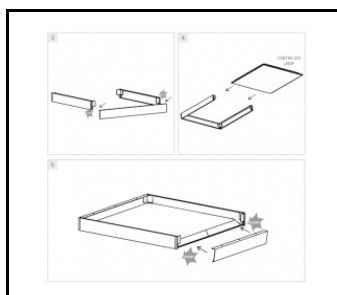

CONTRA LED cadre apparent CLICK 600x600x65mm (374715)