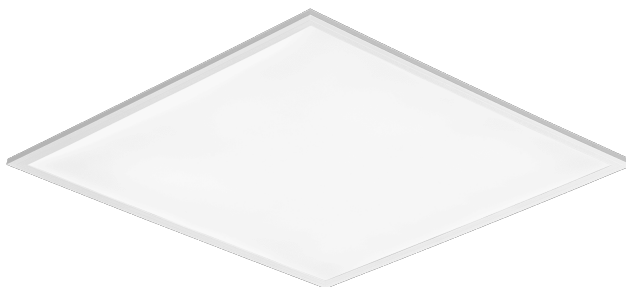

## PARAMÈTRES TECHNIQUE

<b>Référence:</b>	375460
<b>Degré d'étanchéité:</b>	IP44/IP20
<b>Résistance aux chocs:</b>	IK06
<b>Puissance nominale du luminaire [W]*:</b>	24
<b>Flux lumineux du luminaire [lm]*:</b>	3200
<b>Température de couleur [K]:</b>	4000
<b>Indice de rendu des couleurs (Ra):</b>	>80
<b>Classe énergétique:</b>	D
<b>Classe de protection:</b>	II
<b>Matériau du corps:</b>	aluminium revêtu

## CARACTÉRISTIQUES DU PRODUIT

Contra LED panneau LED polyvalent caractérisé par son profil bas et fin et son design élégant. Adapté à une installation encastrée dans des plafonds modulaires, en saillie ou suspendu à l'aide d'un cadre supplémentaire (disponible en tant qu'accessoire). Luminaire avec module LED à économie d'énergie intégré, en profilé d'aluminium peint en blanc, équipé d'un abat-jour structuré multicouche PS MAT ou PRM pour une parfaite diffusion de la lumière.