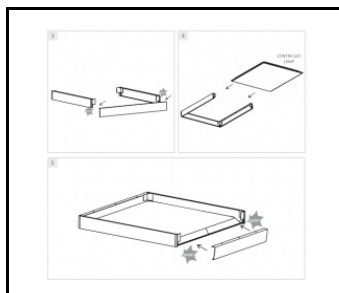

CONTRA LED 595X595MM 3200LM 840 IP44/IP20 II CL. MAT PS 24W

FICHE DÉTAILLÉE DE PRODUIT

ACCESSOIRES DISPONIBLES

Référence	NOM
374715	CONTRA LED cadre apparent CLICK 600x600x65mm
374708	CONTRA LED cadre apparent CLICK 1200x300x65mm
374692	CONTRA Système de suspension LED 1200x300
374685	Système de suspension CONTRA LED 600x600
374838	CLIPS DE MONTAGE CONTRA LED EN KG (4PCS)
374845	Adaptateur de cadre KG 635x635 BLANC
374852	Adaptateur de cadre KG 1235x335 BLANC
998966	Cadre acier structure blanche RAL9016 600x600 SM "effet puits"
374722	Système de suspension CONTRA LED 600x600 DALI
374739	Système de suspension CONTRA LED 1200x300 DALI
761294	Module de secours 2 W/10-50 V Li-ION EMG-A-Li-2L 3 h 3.6 V 2.5 Ah AT - CONTRA (GKO)

CONTRA LED cadre apparent CLICK
600x600x65mm (374715)