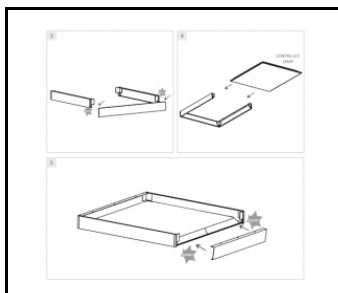

CONTRA LED cadre apparent CLICK 600x600x65mm (374715)