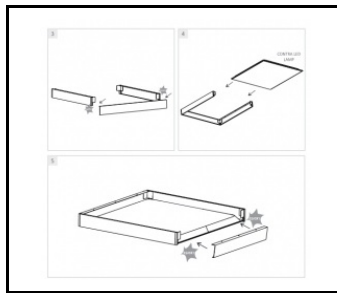

CONTRA LED Aufputzrahmen CLICK
600x600x65mm (374715)