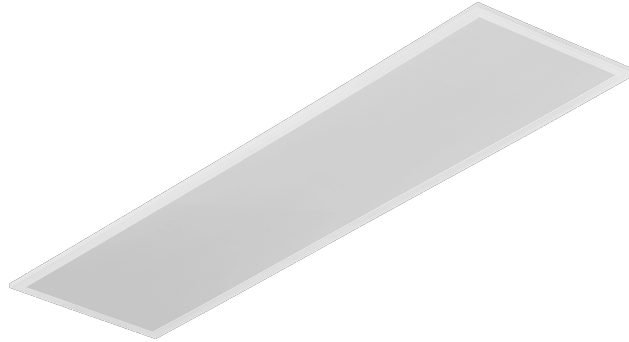

CONTRA LED 1195X295MM 4300LM 840 IP44/IP20 SCHUTZKLASSE MAT PS 31W

DETAILLIERTE PRODUKTKARTE

TECHNISCHE PARAMETER

Index:	375392
IP-Schutzart:	IP44/IP20
IK-Stoßfestigkeitsgrad:	IK06
Nennleistung der Leuchte [W]*:	31
Lichtstrom [lm]*:	4300
Farbtemperatur [K]:	4000
Farb- wiedergabe- index:	>80
Energieeffizienzklasse:	C
Schutzklasse:	II
Material Gehäuse:	beschichtetes Aluminium

CHARAKTERISTIK

Das vielseitige LED-Panel Contra LED zeichnet sich durch sein niedriges, schlankes Profil und sein elegantes Design aus. Geeignet für den Einbau in Moduldecken, den Anbau oder die Abhängung mit einem zusätzlichen Rahmen (als Zubehör erhältlich). Leuchte mit integriertem energiesparendem LED-Modul, aus weiß lackiertem Aluminiumprofil, ausgestattet mit strukturiertem Mehrschichtschirm PS MAT oder PRM für eine perfekte Lichtstreuung.

ANWENDUNGSBEREICHE

Die Leuchte ist für den Innenbereich im Büro (Büros, Konferenzräume) oder im repräsentativen Bereich (Hotels, Restaurants), für die Beleuchtung von öffentlichen Einrichtungen wie Krankenhäusern, Bildungseinrichtungen, Büros, Hallen, Garagen, Gängen, Lagern, Geschäften sowie in der Lebensmittelindustrie und in lebensmittelbezogenen Einzelhandels- und Dienstleistungseinrichtungen vorgesehen. Das einzigartige Design und die hervorragende Lichtleistung ermöglichen den Einsatz der CONTRA LED als Hauptlichtquelle, auch für Arbeiten, die eine visuelle Fokussierung erfordern. Die Lampe eignet sich sowohl für neue Anwendungen als auch für den Ersatz von herkömmlichen T8- und T5-Leuchten durch energieeffiziente LED-Lösungen.