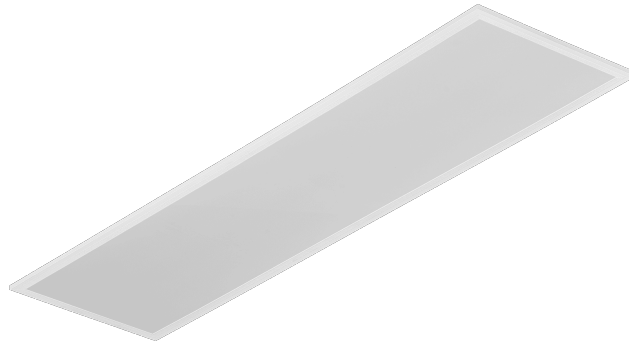

# CONTRA LED 1195X295MM 3200LM 840 IP44/IP20 SCHUTZKLASSE MAT PS 24W DALI

DETAILLIERTE PRODUKTKARTE

## TECHNISCHE PARAMETER

<b>Index:</b>	375385
<b>IP-Schutzart:</b>	IP44/IP20
<b>IK-Stoßfestigkeitsgrad:</b>	IK06
<b>Nennleistung der Leuchte [W]*:</b>	24
<b>Lichtstrom [lm]*:</b>	3200
<b>Farbtemperatur [K]:</b>	4000
<b>Farb- wiedergabe- index:</b>	>80
<b>Energieeffizienzklasse:</b>	D
<b>Schutzklasse:</b>	II
<b>Material Gehäuse:</b>	beschichtetes Aluminium

## CHARAKTERISTIK

Das vielseitige LED-Panel Contra LED zeichnet sich durch sein niedriges, schlankes Profil und sein elegantes Design aus. Geeignet für den Einbau in Moduldecken, den Anbau oder die Abhängung mit einem zusätzlichen Rahmen (als Zubehör erhältlich). Leuchte mit integriertem energiesparendem LED-Modul, aus weiß lackiertem Aluminiumprofil, ausgestattet mit strukturiertem Mehrschichtschirm PS MAT oder PRM für eine perfekte Lichtstreuung.

## ANWENDUNGSBEREICHE

Die Leuchte ist für den Innenbereich im Büro (Büros, Konferenzräume) oder im repräsentativen Bereich (Hotels, Restaurants), für die Beleuchtung von öffentlichen Einrichtungen wie Krankenhäusern, Bildungseinrichtungen, Büros, Hallen, Garagen, Gängen, Lagern, Geschäften sowie in der Lebensmittelindustrie und in lebensmittelbezogenen Einzelhandels- und Dienstleistungseinrichtungen vorgesehen. Das einzigartige Design und die hervorragende Lichtleistung ermöglichen den Einsatz der CONTRA LED als Hauptlichtquelle, auch für Arbeiten, die eine visuelle Fokussierung erfordern. Die Lampe eignet sich sowohl für neue Anwendungen als auch für den Ersatz von herkömmlichen T8- und T5-Leuchten durch energieeffiziente LED-Lösungen.