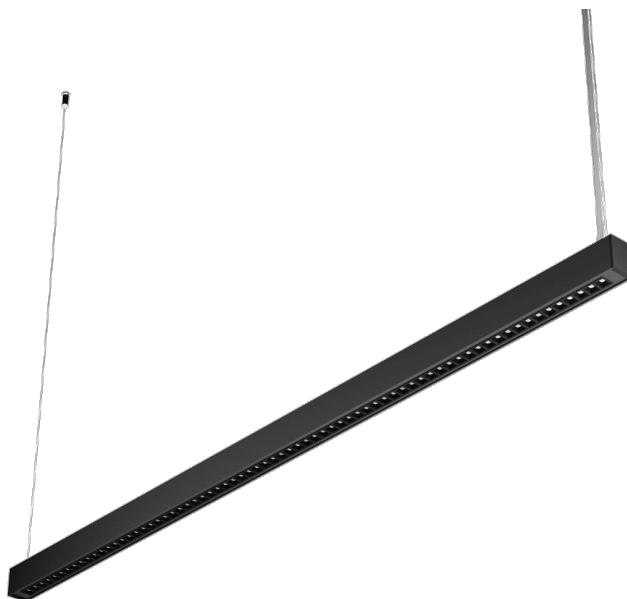

BARIS 40 LED UGR PLUS Z 3400LM DALI I CL. IP44 1421MM 830 35W ČERNÁ 70D

PODROBNÁ PRODUKTOVÁ KARTA

TECHNICKÉ PARAMETRY

Index:	771866
Stupeň těsnosti:	IP44
Odolnost proti nárazu:	IK03
Jmenovitý výkon svítidla [W]*:	35
Světelný tok svítidla [lm]*:	3400
Teplota barvy [K]:	3000
Materiál karoserie:	hliník
Barva těla:	černá
Materiál difuzoru:	PC
Typ difuzoru:	průhledný

VLASTNOSTI PRODUKTU

Svítlidlo BARIS 40 LED UGR PLUS bylo vytvořeno pro zajištění maximálního komfortu a efektivity práce. Díky hodnotě UGR (Unified Glare Rating) pod 19 minimalizuje efekt oslnění, přispívá k pohodě, snižuje únavu a snižuje počet chyb. Závěsná nebo přisazená osvětlovací lampa s velmi úzkým průřezem. Jeho tělo je vyrobeno z eloxovaného šedého hliníkového profilu nebo hliníkového profilu lakovaného bílou nebo černou barvou (jiné barvy na vyžádání). Optická soustava v podobě čočky s parabolickým rastrem. Svítidlo je vybaveno unikátním závěsným systémem, který usnadňuje instalaci lampy a nastavení zavěšení. Součástí všech závěsných svítidel BARIS 40 LED je 1,2 m dlouhý závěs s krabičkou, která je součástí balení.

APLIKACE

Svítlidlo je určeno pro vnitřní použití. Doporučuje se zejména jako zdroj hlavního osvětlení vhodného pro kancelářskou práci. Díky jedinečnému designu, energeticky úsporným LED modulům a možné integraci s externími systémy řízení osvětlení ve standardu DALI je toto svítidlo vhodné pro použití v moderních kancelářských budovách třídy A+, se zvláštním důrazem na reprezentativní prostory.