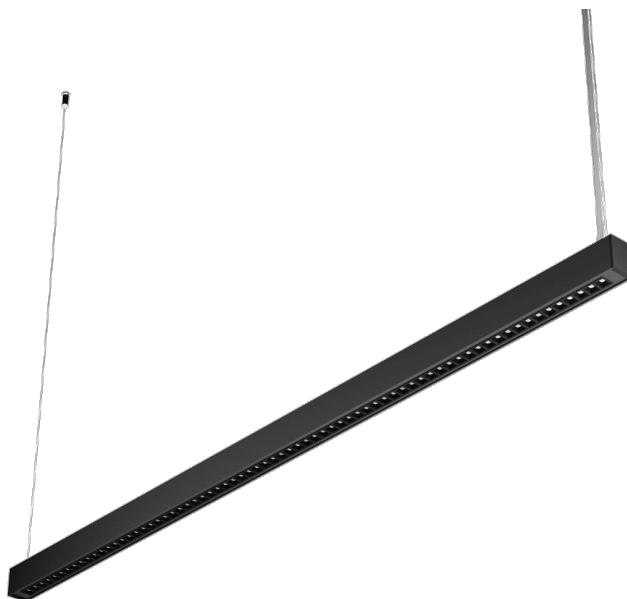

BARIS 40 LED UGR PLUS Z 3775LM DALI I CL. IP44 1421MM 830 35W ČERNÁ 60D

PODROBNÁ PRODUKTOVÁ KARTA

TECHNICKÉ PARAMETRY

Index:	771385
Stupeň těsnosti:	IP44
Odolnost proti nárazu:	IK03
Jmenovitý výkon svítidla [W]*:	35
Světelný tok svítidla [lm]*:	3775
Teplota barvy [K]:	3000
Materiál karoserie:	hliník
Barva těla:	černá
Materiál difuzoru:	PC
Typ difuzoru:	průhledný

VLASTNOSTI PRODUKTU

Svítidlo BARIS 40 LED UGR PLUS bylo vytvořeno pro zajištění maximálního komfortu a efektivity práce. Díky hodnotě UGR (Unified Glare Rating) pod 19 minimalizuje efekt oslnění, přispívá k pohodě, snižuje únavu a snižuje počet chyb. Závěsná nebo přisazená osvětlovací lampa s velmi úzkým průřezem. Jeho tělo je vyrobeno z eloxovaného šedého hliníkového profilu nebo hliníkového profilu lakovaného bílou nebo černou barvou (jiné barvy na vyžádání). Optická soustava v podobě čočky s parabolickým rastrem. Svítidlo je vybaveno unikátním závěsným systémem, který usnadňuje instalaci lampy a nastavení zavěšení. Součástí všech závěsných svítidel BARIS 40 LED je 1,2 m dlouhý závěs s krabičkou, která je součástí balení.

APLIKACE

Svítidlo je určeno pro vnitřní použití. Doporučuje se zejména jako zdroj hlavního osvětlení vhodného pro kancelářskou práci. Díky jedinečnému designu, energeticky úsporným LED modulům a možné integraci s externími systémy řízení osvětlení ve standardu DALI je toto svítidlo vhodné pro použití v moderních kancelářských budovách třídy A+, se zvláštním důrazem na reprezentativní prostory.