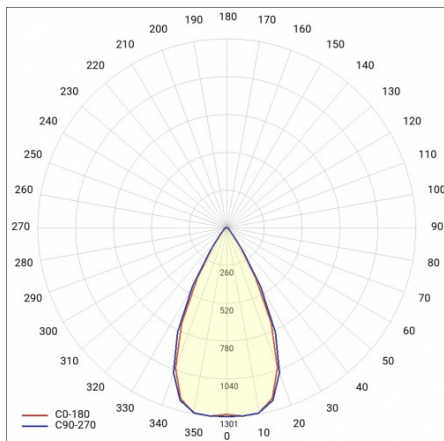

BARIS 40 LED UGR PLUS Z 3775LM DALI I CL. IP44 1421MM 830 35W ČERNÁ 60D

PODROBNÁ PRODUKTOVÁ KARTA

TABULKA TECHNICKÝCH PARAMETRŮ

Jmenovitý výkon svítidla [W]:	35	Typ difuzoru:	průhledný
Index:	771385	Barva těla:	černá
Teplota barvy [K]:	3000	Optika:	objektiv
EAN:	5905963771385	DIMM DALI:	ano
Světelný tok svítidla [lm]:	3775	Materiál optiky:	PC
Zdroj světla:	LED	Montážní verze:	závěsné
Úhel osvětlení [°]:	60	Materiál karoserie:	hliník
Jmenovité napájecí napětí [V]:	220–240	Rozměry (V/Š/H/V) [mm]:	53/40/1421
Frekvence [Hz]:	50–60	Instalační rozměry [mm]:	1310
Světelná účinnost svítidla [lm/W]:	108	Odolnost proti nárazu:	IK03
Energetická třída:	E	Provozní teplota [°C]:	35
Třída ochrany:	I	Počet kusů na paletě [ks]:	40
Index podání barev (Ra):	>80	Čistá hmotnost [kg]:	2.199
SDCM:	≤ 3	UGR (4H8H):	<19
Životnost LED L70B50 [h]:	153000	Záruka [roky]:	5
Životnost LED L80B20 [h]:	96000	Certifikát CE:	102/2024
Životnost LED L90B10 [h]:	46000	Manuál:	Download PDF
Materiál difuzoru:	PC	Plik LDT:	Download
Stupeň těsnosti:	IP44		

SVĚTELNÁ KŘIVKA

Datum vytvoření karty: 29 listopad 2024

Výrobce si vyhrazuje právo na změny v průběhu zdokonalování výrobku a na konstrukční změny nebo modernizaci prezentovaného výrobku. Svítidlo splňuje požadavky směrnice EU ROHS 2001/65/EU. Produktový list není obchodní nabídkou. *Tolerance parametrů je +/- 10%.

Tento produkt podléhá pravidlům recyklace elektrické a elektronické zařízení

Certifikát CE - č.: 102/2024

Lena Lighting S.A.
ul. Kórnicka 52, 63-000 Środa Wielkopolska
tel. +48 61 28 60 333 (Pn-Pt, 8-16), e-mail: hello@lenalighting.pl, www.lenalighting.pl