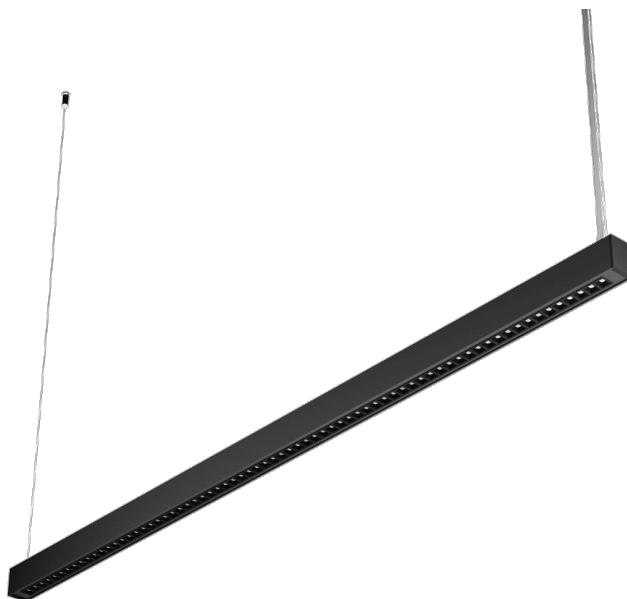

# BARIS 40 LED UGR PLUS Z 5300LM DALI I CL. IP20 1421MM 840 45W ČERNÁ 60D

PODROBNÁ PRODUKTOVÁ KARTA

## TECHNICKÉ PARAMETRY

<b>Index:</b>	769832
<b>Stupeň těsnosti:</b>	IP20
<b>Odolnost proti nárazu:</b>	IK03
<b>Jmenovitý výkon svítidla [W]*:</b>	45
<b>Světelný tok svítidla [lm]*:</b>	5300
<b>Teplota barvy [K]:</b>	4000
<b>Materiál karoserie:</b>	hliník
<b>Barva těla:</b>	černá

## VLASTNOSTI PRODUKTU

Svítidlo BARIS 40 LED UGR PLUS bylo vytvořeno pro zajištění maximálního komfortu a efektivity práce. Díky hodnotě UGR (Unified Glare Rating) pod 19 minimalizuje efekt oslnění, přispívá k pohodlí, snižuje únavu a snižuje počet chyb. Závěsná nebo přisazená osvětlovací lampa s velmi úzkým průřezem. Jeho tělo je vyrobeno z eloxovaného šedého hliníkového profilu nebo hliníkového profilu lakovaného bílou nebo černou barvou (jiné barvy na vyžádání). Optická soustava v podobě čočky s parabolickým rastrem. Svítidlo je vybaveno unikátním závěsným systémem, který usnadňuje instalaci lampy a nastavení zavěšení. Součástí všech závěsných svítidel BARIS 40 LED je 1,2 m dlouhý závěs s krabičkou, která je součástí balení.

## APLIKACE

Svítidlo je určeno pro vnitřní použití. Doporučuje se zejména jako zdroj hlavního osvětlení vhodného pro kancelářskou práci. Díky jedinečnému designu, energeticky úsporným LED modulům a možné integraci s externími systémy řízení osvětlení ve standardu DALI je toto svítidlo vhodné pro použití v moderních kancelářských budovách třídy A+, se zvláštním důrazem na reprezentativní prostory.