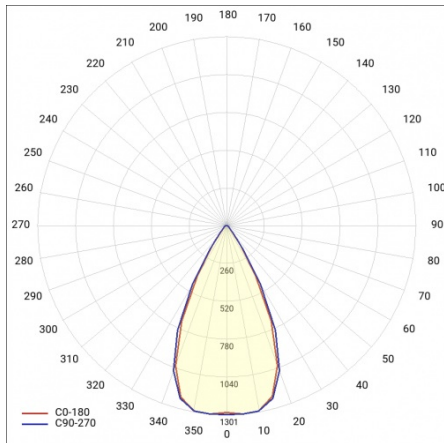

BARIS 40 LED UGR PLUS Z 4300LM I CL. IP20 1421MM 840 35W ČERNÁ 60D

PODROBNÁ PRODUKTOVÁ KARTA

TABULKA TECHNICKÝCH PARAMETRŮ

Jmenovitý výkon svítidla [W]:	35	Barva těla:	černá
Index:	769764	Optika:	objektiv
Teplota barvy [K]:	4000	Materiál optiky:	PC
EAN:	5905963769764	Montážní verze:	závěsné
Světelný tok svítidla [lm]:	4300	Materiál karoserie:	hliník
Zdroj světla:	LED	Rozměry (V/Š/H/V) [mm]:	53/40/1421
Úhel osvětlení [°]:	60	Instalační rozměry [mm]:	1310
Jmenovité napájecí napětí [V]:	220–240	Odolnost proti nárazu:	IK03
Frekvence [Hz]:	50–60	Provozní teplota [°C]:	35
Světelná účinnost svítidla [lm/W]:	123	Počet kusů na paletě [ks]:	40
Energetická třída:	D	Čistá hmotnost [kg]:	1.777
Třída ochrany:	I	UGR (4H8H):	<19
Index podání barev (Ra):	>80	Záruka [roky]:	5
SDCM:	≤ 3	Certifikát CE:	102/2024
Životnost LED L70B50 [h]:	153000	Manuál:	Download PDF
Životnost LED L80B20 [h]:	96000	Přík LDT:	Download
Životnost LED L90B10 [h]:	46000		
Stupeň těsnosti:	IP20		

SVĚTELNÁ KŘIVKA

Datum vytvoření karty: 29 listopad 2024

Výrobce si vyhrazuje právo na změny v průběhu zdokonalování výrobku a na konstrukční změny nebo modernizaci prezentovaného výrobku. Svítidlo splňuje požadavky směrnice EU ROHS 2001/65/EU. Produktový list není obchodní nabídkou. *Tolerance parametrů je +/- 10%.

Tento produkt podléhá pravidlům recyklace elektrické a elektronické zařízení

Certifikát CE - č.: 102/2024

Lena Lighting S.A.
ul. Kórnicka 52, 63-000 Środa Wielkopolska
tel. +48 61 28 60 333 (Pn-Pt, 8-16), e-mail: hello@lenalighting.pl, www.lenalighting.pl