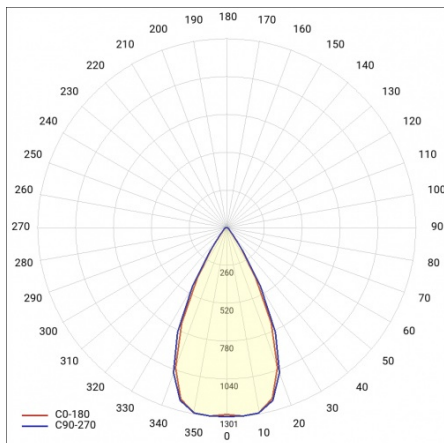

BARIS 40 LED UGR PLUS Z 5875LM I CL. IP20 1421MM 840 45W BÍLÝ 60D

PODROBNÁ PRODUKTOVÁ KARTA

TABULKA TECHNICKÝCH PARAMETRŮ

Jmenovitý výkon svítidla [W]:	45	Barva těla:	bílý
Index:	769733	Optika:	objektiv
Teplota barvy [K]:	4000	Materiál optiky:	PC
EAN:	5905963769733	Montážní verze:	závěsné
Světelný tok svítidla [lm]:	5875	Materiál karoserie:	hliník
Zdroj světla:	LED	Rozměry (V/Š/H/V) [mm]:	53/40/1421
Úhel osvětlení [°]:	60	Instalační rozměry [mm]:	1310
Jmenovité napájecí napětí [V]:	220–240	Odolnost proti nárazu:	IK03
Frekvence [Hz]:	50–60	Provozní teplota [°C]:	35
Světelná účinnost svítidla [lm/W]:	131	Počet kusů na paletě [ks]:	40
Energetická třída:	D	Čistá hmotnost [kg]:	1.777
Třída ochrany:	I	UGR (4H8H):	<19
Index podání barev (Ra):	>80	Záruka [roky]:	5
SDCM:	≤ 3	Certifikát CE:	102/2024
Životnost LED L70B50 [h]:	153000	Manuál:	Download PDF
Životnost LED L80B20 [h]:	96000	Přík LDT:	Download
Životnost LED L90B10 [h]:	46000		
Stupeň těsnosti:	IP20		

SVĚTELNÁ KŘIVKA

Datum vytvoření karty: 29 listopad 2024

Výrobce si vyhrazuje právo na změny v průběhu zdokonalování výrobku a na konstrukční změny nebo modernizaci prezentovaného výrobku. Svítidlo splňuje požadavky směrnice EU ROHS 2001/65/EU. Produktový list není obchodní nabídkou. *Tolerance parametrů je +/- 10%.

Tento produkt podléhá pravidlům recyklace elektrické a elektronické zařízení

Certifikát CE - č.: 102/2024

Lena Lighting S.A.
ul. Kórnicka 52, 63-000 Środa Wielkopolska
tel. +48 61 28 60 333 (Pn-Pt, 8-16), e-mail: hello@lenalighting.pl, www.lenalighting.pl