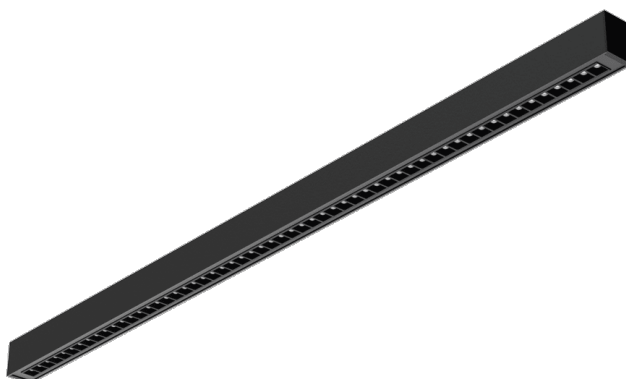

BARIS 40 LED UGR PLUS N 3925LM DALI I KL. IP20 1421MM 840 35W CZARNY 70D

SZCZEGÓŁOWA KARTA PRODUKTU

PARAMETRY TECHNICZNE

Indeks:	770302
Stopień szczelności:	IP20
Odporność na uderzenia:	IK03
Moc znamionowa oprawy [W]*:	35
Strumień świetlny oprawy [lm]*:	3925
Temperatura barwowa [K]:	4000
Materiał korpusu:	aluminium
Kolor korpusu:	czarny

CHARAKTERYSTYKA

Lampa BARIS 40 LED UGR PLUS została stworzona, by zapewnić maksymalny komfort i efektywność pracy. Dzięki wartości UGR (Unified Glare Rating) poniżej 19 minimalizuje efekt olśnienia wpływając na dobre samopoczucie, ograniczenie zmęczenia oraz mniejszą liczbę popełnianych błędów. Zwieszana lub natynkowa lampa oświetleniowa o bardzo wąskim przekroju poprzecznym. Jej korpus wykonany został z anodowanego profilu aluminiowego w kolorze szarym lub profilu aluminiowego malowanego na kolor biały lub czarny (inne kolory dostępne na zapytanie). Układ optyczny w formie soczewki z rastrem parabolicznym. Oprawa wyposażona jest w unikalny system zwieszania, ułatwiający montaż lampy i regulację zawiesia. Wszystkie oprawy zwieszane BARIS 40 LED zawierają zwiesia o długości 1,2m z puszką w zestawie.

ZASTOSOWANIE

Lampa dedykowana jest do użytku wewnętrznego. Znajduje zastosowanie jako źródło światła głównego i sprzyja pracy biurowej wymagającej skupienia wzroku. Unikalne wzornictwo, energooszczędne moduły LED oraz możliwość współpracy z zewnętrznymi systemami sterowania oświetleniem w standardzie DALI dedykują lampę do zastosowania w nowoczesnych biurach klasy A+, ze szczególnym uwzględnieniem pomieszczeń reprezentacyjnych.