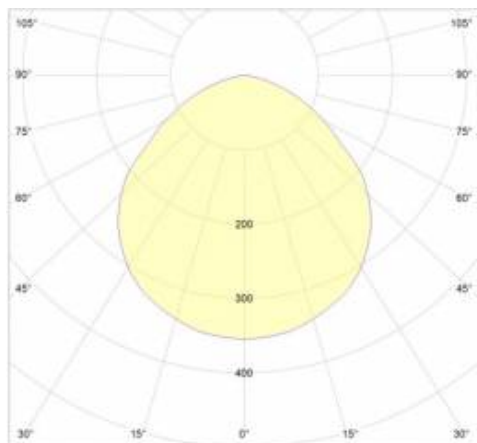

OCULUS LED MINI ECO 30700LM 840 IP65 I CL. GLASS 105D SP10KV 200W

SZCZEGÓŁOWA KARTA PRODUKTU

TABELA PARAMETRÓW TECHNICZNYCH

Indeks:	977978	Materiał klosza:	szkło hart.
EAN:	5905963977978	Rodzaj klosza:	transparentny
Moc nominalna [W]:	206	Materiał korpusu:	Aluminium malowane proszkowo
Moc znamionowa oprawy [W]:	200	Kolor korpusu:	szary
Strumień świetlny oprawy [lm]:	30700	Wymiary (W/S/G/Z) [mm]:	130/320
Znamionowe napięcie zasilania [V]:	220 - 240	Odporność na uderzenia:	IK08
Częstotliwość [Hz]:	50-60	Stopień szczelności:	IP65
Skuteczność świetlna oprawy [lm/W]:	153	Sposób montażu:	zwieszany
Klasa energetyczna:	C	Temperatura pracy [°C]:	od -25 do +65
Klasa ochrony:	I	Rozmiar diody [mm]:	5050
Temperatura barwowa [K]:	4000	Przewód - długość [m]:	0.20
Wskaźnik oddawania barw (Ra):	>80	Akcesoria w komplecie:	Śruba z uchem
SDCM:	≤ 3	Wymiary kartonu pojedynczego (W/S/G) [mm]:	140/350/350
Współczynnik mocy:	0.98	Liczba sztuk na palecie [szt]:	46
Żywotność LED L70B50 [h]:	157000	Waga netto [kg]:	2.310
Żywotność LED L80B20 [h]:	98000	Typ rozsyłu:	lambertowski
Żywotność LED L90B10 [h]:	45000	Gwarancja [lata]:	5
Kąt świecenia [°]:	105	Certyfikat CE:	115/2024
Zabezpieczenie przeciwprzepięciowe [kV]:	10	Instrukcja:	Pobierz PDF

KRZYWA ŚWIATŁOŚCI

Data utworzenia karty: 08 październik 2024

Producent zastrzega sobie prawo do zmian w toku udoskonalenia produktów oraz do zmian konstrukcyjnych lub modernizacji w prezentowanym produkcie. Oprawa spełnia warunki dyrektywy unijnej ROHS 2001/65/UE. Karta techniczna produktu nie jest ofertą handlową. *Tolerancja parametru wynosi +/- 10%.

Ten produkt podlega zasadom recyklingu sprzętu elektrycznego i elektronicznego

Certyfikat CE - Nr:115/2024

Lena Lighting S.A.
ul. Kórnicka 52, 63-000 Środa Wielkopolska
tel. +48 61 28 60 400 (Pn-Pt, 8-16), e-mail: kontakt@lenalighting.pl, www.lenalighting.pl