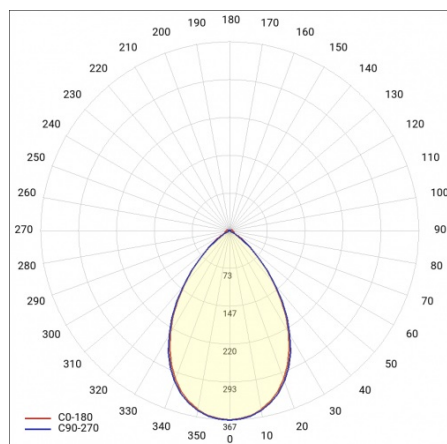

TYTAN STEEL LED PRO 1188MM 9150LM 840 IP65 LS2(2,5) 105D 52W

FICHE DÉTAILLÉE DE PRODUIT

TABLEAU DES PARAMÈTRES TECHNIQUES

Puissance nominale du luminaire [W]:	52	Type de diffuseur:	matrice lenticulaire
Référence:	597114	Matériau du corps:	acier revêtu
Température de couleur [K]:	4000	Remarques:	RAL9010
EAN:	5905963597114	Câblage traversant:	LS2 (2.5)
Flux lumineux du luminaire [lm]:	9150	Dimensions (H/L/P/S) [mm]:	1188/57/45
Source de lumière:	Module LED	Résistance aux chocs:	IK06
Tension d'alimentation nominale [V]:	220-240	Degré d'étanchéité:	IP65
Fréquence [Hz]:	50-60	Méthode de montage:	en saillie, en suspension
Efficacité lumineuse du luminaire [lm / W]:	176	Câble - type:	5x2,5
Classe énergétique:	B	Nombre de pièces sur une palette [pcs]:	110
Classe de protection:	I	Poids net [kg]:	1.500
Indice de rendu des couleurs (Ra):	>80	Sécurité photobiologique:	groupe de risque 1 (faible risque)
SDMC:	≤ 3	Garantie [ans]:	5
Durée de vie de la LED L70B50 [h]:	140000	Certificat CE:	87/2024
Durée de vie de la LED L80B20 [h]:	88000	Instructions d'installation:	Download PDF
Durée de vie de la LED L90B10 [h]:	42000	Pliik LDT:	Download
Angle d'éclairage [°]:	105		
Matériau du diffuseur:	PC		
Type de diffusion:	symétrique		
Couleur du corps:	blanc		

COURBES LÉGÈRES

Date de création de la carte: 15 octobre 2024

Le fabricant se réserve le droit d'apporter des modifications au cours de l'amélioration du produit ainsi que des modifications de conception ou de modernisation du produit présenté. La fiche technique du produit n'est pas une offre commerciale. La tolérance des paramètres est de +/- 10 %.

Ce produit est soumis aux règles de recyclage des équipements électriques et électroniques

Certificat CE - Nr: 87/2024

Lena Lighting S.A.
ul. Kórnicka 52, 63-000 Środa Wielkopolska
tel. +48 61 28 60 333 (Pn-Pt, 8-16), e-mail: hello@lenalighting.pl, www.lenalighting.pl