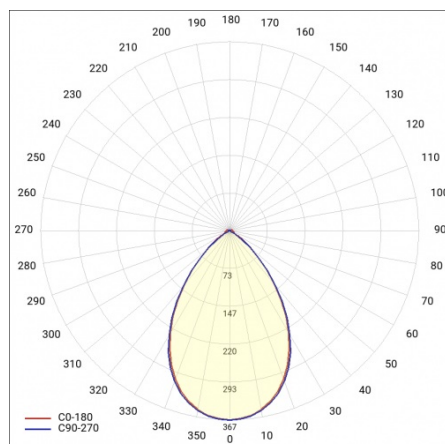

TYTAN STEEL LED PRO 600MM 6250LM 840 IP65 105D 40W

FICHE DÉTAILLÉE DE PRODUIT

TABLEAU DES PARAMÈTRES TECHNIQUES

Puissance nominale du luminaire [W]:	40	Couleur du corps:	blanc
Référence:	595042	Type de diffuseur:	matrice lenticulaire
Température de couleur [K]:	4000	Matériau du corps:	acier revêtu
EAN:	5905963595042	Remarques:	RAL9010
Flux lumineux du luminaire [lm]:	6250	Dimensions (H/L/P/S) [mm]:	600/57/45
Source de lumière:	Module LED	Résistance aux chocs:	IK06
Tension d'alimentation nominale [V]:	220-240	Degré d'étanchéité:	IP65
Fréquence [Hz]:	50-60	Méthode de montage:	en saillie, en suspension
Efficacité lumineuse du luminaire [lm / W]:	156	Nombre de pièces sur une palette [pcs]:	165
Classe énergétique:	C	Poids net [kg]:	0.850
Classe de protection:	I	Sécurité photobiologique:	groupe de risque 1 (faible risque)
Indice de rendu des couleurs (Ra):	>80	Garantie [ans]:	5
SDMC:	≤ 3	Certificat CE:	87/2024
Durée de vie de la LED L70B50 [h]:	140000	Instructions d'installation:	Download PDF
Durée de vie de la LED L80B20 [h]:	88000	Pliq LDT:	Download
Durée de vie de la LED L90B10 [h]:	42000		
Angle d'éclairage [°]:	105		
Matériau du diffuseur:	PC		
Type de diffusion:	symétrique		

COURBES LÉGÈRES

Date de création de la carte: 15 octobre 2024

Le fabricant se réserve le droit d'apporter des modifications au cours de l'amélioration du produit ainsi que des modifications de conception ou de modernisation du produit présenté. La fiche technique du produit n'est pas une offre commerciale * La tolérance des paramètres est de +/- 10 %

Ce produit est soumis aux règles de recyclage des équipements électriques et électroniques

Certificat CE - Nr: 87/2024

Lena Lighting S.A.
ul. Kórnicka 52, 63-000 Środa Wielkopolska
tel. +48 61 28 60 333 (Pn-Pt, 8-16), e-mail: hello@lenalighting.pl, www.lenalighting.pl

côté 2/2