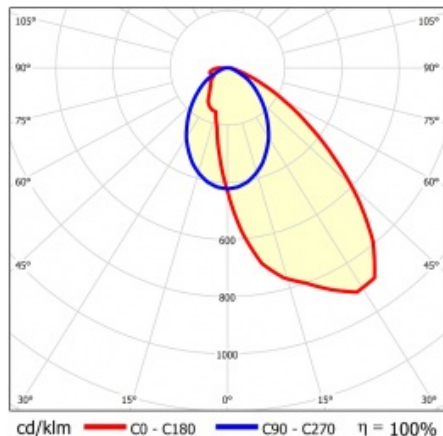

LINEA S TRACK LED 590MM 5450LM 840 II CL. SA DALI (35W) BÍLÝ

PODROBNÁ PRODUKTOVÁ KARTA

TABULKA TECHNICKÝCH PARAMETRŮ

Jmenovitý výkon svítidla [W]:	35	Barva těla:	bílý
Index:	767067	Materiál difuzoru:	PC
Teplota barvy [K]:	4000	Rozměry (V/Š/H/V) [mm]:	590/54/66
EAN:	5905963767067	Typ difuzoru:	lentikulární matrice
Světelný tok svítidla [lm]:	5450	Materiál karoserie:	práškově lakovaná ocel
Zdroj světla:	LED	Odolnost proti nárazu:	IK03
Energetická třída:	C	Stupeň těsnosti:	IP20
Jmenovité napájecí napětí [V]:	220-240	Montážní verze:	na trať
Frekvence [Hz]:	50-60	Provozní teplota [°C]:	od -20 do +35
Světelná účinnost svítidla [lm/W]:	156	Počet kusů na paletě [ks]:	320
Třída ochrany:	II	Čistá hmotnost [kg]:	0.720
Index podání barev (Ra):	>80	Typ kategorie:	systémy
SDCM:	≤ 3	Rozsah napětí AC [V]:	198-264
DIMM DALI:	ano	Rozsah napětí DC[V]:	180-280
Životnost LED L70B50 [h]:	150000	Záruka [roky]:	5
Úhel osvětlení [°]:	asymmetric	Certifikát CE:	74/2024
Životnost LED L80B20 [h]:	100000	Manuál:	Download PDF
Typ vyzařování:	SA	Uwagi:	RAL9016
Životnost LED L90B10 [h] [h]:	45000	Kategorie použití:	architektoniczne, HoReCa, objekty handlowe, industrial, sztuka i kultura
Přepětová ochrana [kV]:	2		

SVĚTELNÁ KŘIVKA

Datum vytvoření karty: 06 září 2024

Výrobce si vyhrazuje právo na změny v průběhu zdokonalování výrobku a na konstrukční změny nebo modernizaci prezentovaného výrobku. Svítidlo splňuje požadavky směrnice EU ROHS 2001/65/EU. Produktový list není obchodní nabídkou. *Tolerance parametrů je +/- 10%.

Tento produkt podléhá pravidlům recyklace elektrické a elektronické zařízení

Certifikát CE - č.: 74/2024

Lena Lighting S.A.
ul. Kórnicka 52, 63-000 Środa Wielkopolska
tel. +48 61 28 60 333 (Pn-Pt, 8-16), e-mail: hello@lenalighting.pl, www.lenalighting.pl